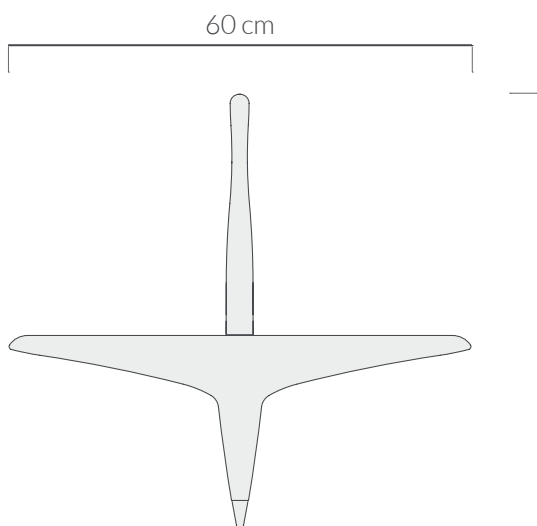

## SPINNING TOP

Homenaje a la peonza y juegos de infancia, donde el objeto funciona como espejo.

*Tribute to the spinning top and childhood games while the object also becomes a floor mirror.*

### Packaging

Weight	Dimensions (cm)	Volumetric weight
13,0 kg	80 x 80 x 16	20,5 kg