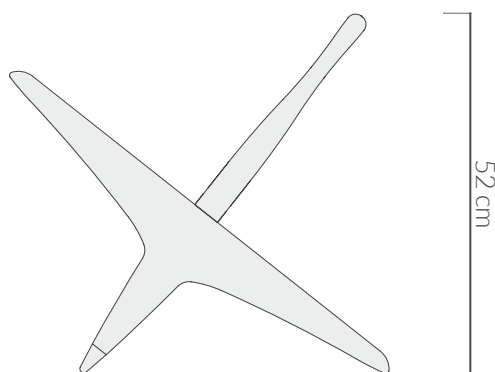

## SPINNING TOP

Homenaje a la peonza y juegos de infancia, donde el objeto funciona como espejo.

*Tribute to the spinning top and childhood games while the object also becomes a floor mirror.*

### Packaging

Weight	Dimensions (cm)	Volumetric weight
13,0 kg	80 x 80 x 16	20,5 kg