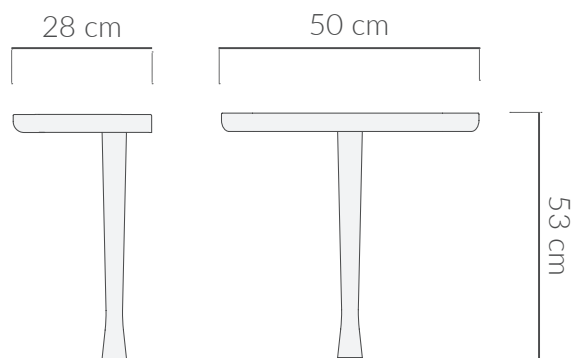

MESITA S

SMALL TABLE

Su diseño orgánico y la madera de nogal nos relaja y aporta serenidad.

Its organic design and walnut wood relaxes us and brings serenity.

MATERIALES

MATERIALS

Nogal natural macizo o fresno teñido negro
Sobre de mármol opcional

*Natural solid walnut or black ash
Optional marble top*

OPCIONES MADERA

WOOD OPTIONS

Nogal
Walnut

Fresno teñido negro
Black ash

PACKAGING

Peso: 4,2 kg

Dimensions (cm): 40x60x7

Volumetric weight: 3,4 kg

Weight: 4,2 kg

Dimensions (cm): 40x60x7

Volumetric weight: 3,4 kg