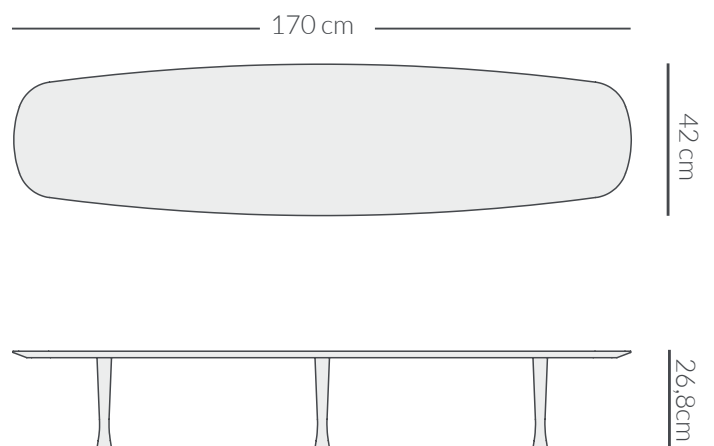

nomon
JEWELRY FOR HOME

MESA ÚNICA
Unica coffee table

MESA ÚNICA

Unica coffee table

nomon
JEWELRY FOR HOME

La calidad es esencial, elaborado en nogal torneado, con base de mármol y elementos metálicos convierten este galán en una joya para nuestra suite o vestidor.

*Manufactured in Spain following artisanal methods.
Natural walnut veneered or black stained ash top · Legs in natural solid walnut or black stained ash.*

PACKAGING

Peso: 13,5 kg

Dimensiones (cm): 48 x 186 x 11

Peso volumetrico: 19,6 kg

Weight: 13,5 kg

Dimensions (cm): 48 x 186 x 11

Volumetric weight: 19,6 kg