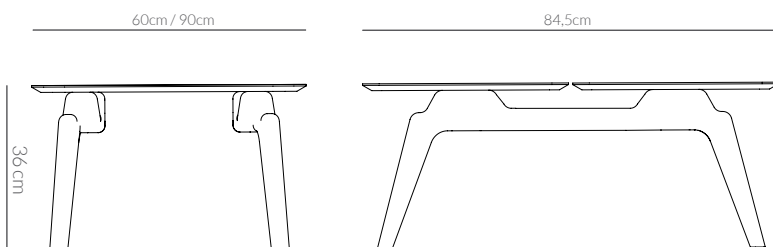

OPCIONES MADERA WOOD OPTIONS

Nogal
Walnut

OPCIONES MÁRMOL MARBLE OPTIONS

Emperador

Sahara Noir

Calacatta Gold

PACKAGING

Peso nogal S / L: 4,5 kg / 6,4 kg
Peso mármol S / L: 11,5 kg / 16,2 kg
Dimensions (cm) S / L: 71x55x8 / 101x55x8
Volumetric weight S / L: 6,3 kg / 8,9 kg

Weight in walnut S / L: 4,5kg / 6,4kg
Weight in marble S / L: 11,5kg / 16,2kg
Dimensions (cm) S / L: 71x55x8 / 101x55x8
Volumetric weight S / L: 6,3kg / 8,9kg

Peso: 3 kg
Dimensions (cm): 91x45x18
Volumetric weight: 14,8 kg

Weight: 3kg
Dimensions (cm): 91x45x18
Volumetric weight: 14,8 kg