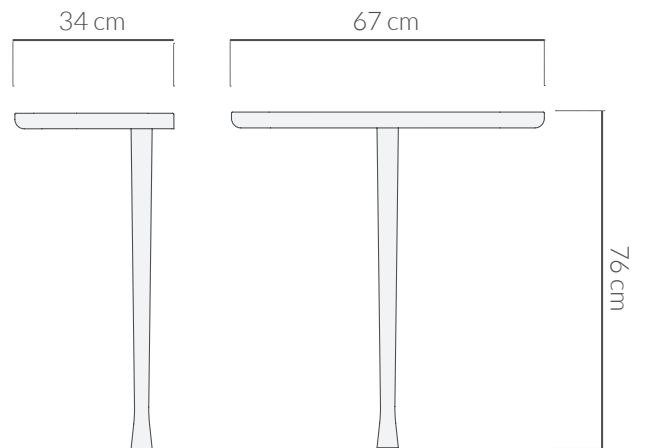

nomon
JEWELRY FOR HOME

CONSOLA

CONSOLE TABLE

CONSOLA

CONSOLE TABLE

nomon
JEWELRY FOR HOME

Su atrevido diseño se caracteriza por usar un único pie. La pieza oculta un anclaje a pared invisible, creando un juego que desafía la física a primera vista.

Sahara Noir

Calacatta Gold

PACKAGING

Peso: 6,4 kg
Dimensions (cm): 54x95x7
Volumetric weight: 7,2 kg

Weight: 6,4 kg
Dimensions (cm): 54x95x7
Volumetric weight: 7,2 kg