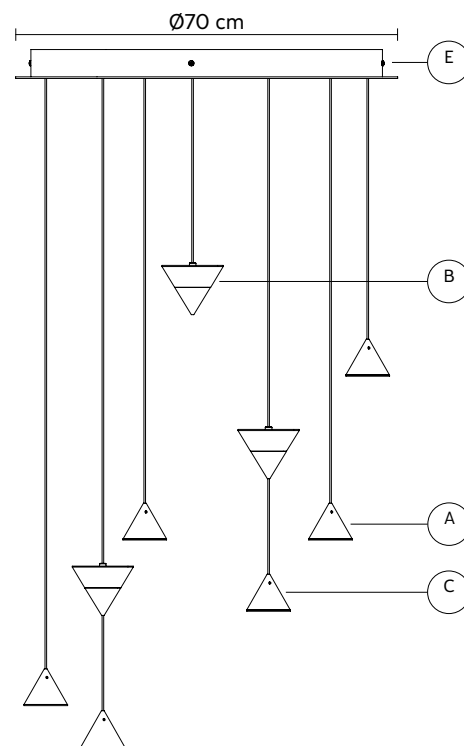

LAMP lampada SE270 DN INT
A: 4x Filomena **80SE270 2N**
B: 1x Filomena **80SE270 4N**
C: 2x Filomena **80SE270 6N**
E: 1x ceiling cup **SR270 BN INT**

LAMP lampada SE270 CN INT
A: 4x Filomena **80SE270 1N**
B: 1x Filomena **80SE270 3N**
C: 2x Filomena **80SE270 5N**
E: 1x ceiling cup **SR270 BN INT**

OPTIONAL accessorio **2x60W*** power supply equipped -
alimentatore incluso AC270 AL INT

IP RATE grado protezione IP20

CERTIFICATION conformità IEC 60598-1:2014 EN 60598-1:2015

EMISSION emissione bidirectional - *bidirezionale*

-  direct - *diretta*
-  filtered - *filtrata*
-  indirect - *indiretta*
-  none - *assente*

*(0-10V dimmable - PWM - resistance)

apparecchio fornito di sorgenti luminose di classe energetica E
lamp equipped with light sources energy class E