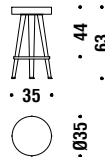

### Bar Stud Low Stool

Bar Stud Low Stool

DL0F30

0,1m<sup>3</sup>    7Kg

€