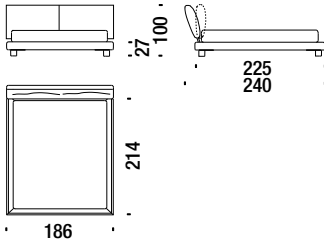

8mt. 16,4m² 0,6m³ 80Kg

Nebula Five 170

Nebula Five 170

DL0F89

8,5mt. 17,5m² 0,6m³ 85Kg

Nebula Five 180

Nebula Five 180

DL0F90

9mt. 18,5m² 0,6m³ 90Kg

Slatted base 200x160

Rete doghe 200x160

DL0F94

0,3m³

Slatted base 200x170

Rete doghe 200x170

DL0F95