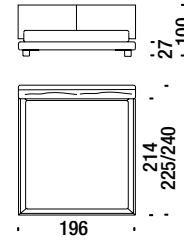

8mt. 16,4m² 0,6m³ 80Kg

Nebula Five 170

Nebula Five 170

DL0F89

8,5mt. 17,5m² 0,6m³ 85Kg

Nebula Five 180

Nebula Five 180

DL0F90

9mt. 18,5m² 0,6m³ 90Kg

Slatted base 200x160

Rete doghe 200x160

DL0F94

0,3m³

Slatted base 200x170

Rete doghe 200x170

DL0F95

0,3m³

Slatted base 200x180

Rete doghe 200x180

DL0F96

0,3m³