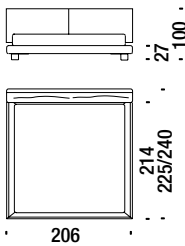

8mt. 16,4m² 0,6m³ 80Kg

Nebula Five 170

Nebula Five 170

DL0F89

8,5mt. 17,5m² 0,6m³ 85Kg

Nebula Five 180

Nebula Five 180

DL0F90

9mt. 18,5m² 0,6m³ 90Kg

Slatted base 200x160

Rete doghe 200x160

DL0F94

0,3m³

Slatted base 200x170

Rete doghe 200x170

DL0F95

0,3m³

Slatted base 200x180

Rete doghe 200x180

DL0F96

0,3m³