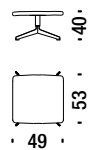

DL2H05

3,8mt. 6,3m² 0,9m³ 27Kg **FSC® Certified**

Longwave swivel armchair

Longwave poltrona girevole

DL2H24

3,8mt. 6,3m² 1,2m³ 39Kg

Longwave embroidered swivel armchair

Longwave poltrona girevole ricamata

DL2H20

1,2m³ 39Kg

Longwave optional cushion 45x45 fiber

Longwave cuscino optional 45x45 fibra

DL2434

0,6mt. 0,8m²

Longwave swivel stool

Longwave pouf girevole

DL2H21

1,6mt. 1,8m² 0,2m³ 13Kg

Longwave embroidered swivel stool

Longwave pouf girevole ricamato

DL2H22

0,2m³ 13Kg