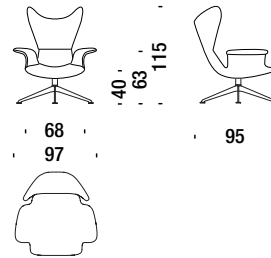

DL2H05

3,8mt. 6,3m² 0,9m³ 27Kg **FSC® Certified**

Longwave swivel armchair

Longwave poltrona girevole

DL2H24

3,8mt. 6,3m² 1,2m³ 39Kg

Longwave embroidered swivel armchair

Longwave poltrona girevole ricamata

DL2H20

1,2m³ 39Kg

Longwave optional cushion 45x45 fiber

Longwave cuscino optional 45x45 fibra

DL2434

0,6mt. 0,8m²

Longwave swivel stool

Longwave pouf girevole

DL2H21

1,6mt. 1,8m² 0,2m³ 13Kg

Longwave embroidered swivel stool

Longwave pouf girevole ricamato

DL2H22

0,2m³ 13Kg