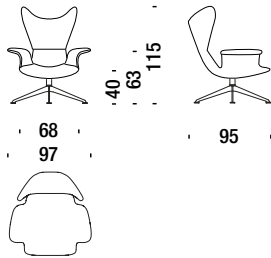

DL2H05

3,8mt. 6,3m² 0,9m³ 27Kg **FSC® Certified**

Longwave swivel armchair

Longwave poltrona girevole

DL2H24

3,8mt. 6,3m² 1,2m³ 39Kg

Longwave embroidered swivel armchair

Longwave poltrona girevole ricamata

DL2H20

1,2m³ 39Kg

Longwave optional cushion 45x45 fiber

Longwave cuscino optional 45x45 fibra

DL2434

0,6mt. 0,8m²

Longwave swivel stool

Longwave pouf girevole

DL2H21

1,6mt. 1,8m² 0,2m³ 13Kg

Longwave embroidered swivel stool

Longwave pouf girevole ricamato

DL2H22

0,2m³ 13Kg