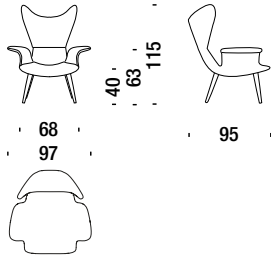

Swivel base color Colore base girevole

Golden bronze

Raw black

Feet colors Colori piedi

Charcoal

Ash Grey

Longwave armchair

Longwave poltrona

DL2H05

3,8mt. 6,3m² 0,9m³ 27Kg **FSC® Certified**

Longwave swivel armchair

Longwave poltrona girevole

DL2H24

3,8mt. 6,3m² 1,2m³ 39Kg

Longwave embroidered swivel armchair

Longwave poltrona girevole ricamata