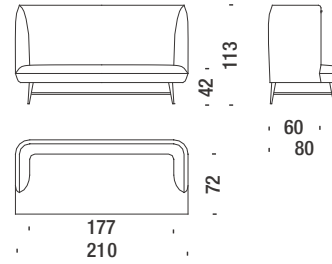

7,5mt. 14,7m² 1,9m³ 59Kg

Sofa 210

Sofa 210

F39

9,2mt. 18,4m² 2,5m³ 78Kg

Side Chair

Side Chair

H40

2mt. 4,6m² 0,4m³ 35Kg

Optional cushion 40x40

Cuscino optional 40x40

04K

0,5mt. 0,6m² 0,5Kg

Optional cushion 52x28

Cuscino optional 52x28

080

0,7mt. 0,8m² 0,8Kg