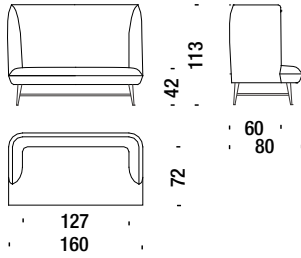

7,5mt. 14,7m² 1,9m³ 59Kg

Sofa 210

Sofa 210

F39

9,2mt. 18,4m² 2,5m³ 78Kg

Side Chair

Side Chair

H40

2mt. 4,6m² 0,4m³ 35Kg

Optional cushion 40x40

Cuscino optional 40x40

04K

0,5mt. 0,6m² 0,5Kg

Optional cushion 52x28

Cuscino optional 52x28

080

0,7mt. 0,8m² 0,8Kg