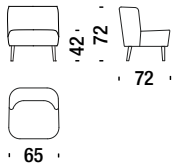

7,5mt. 14,7m² 1,9m³ 59Kg

Sofa 210

Sofa 210

F39

9,2mt. 18,4m² 2,5m³ 78Kg

Side Chair

Side Chair

H40

2mt. 4,6m² 0,4m³ 35Kg

Optional cushion 40x40

Cuscino optional 40x40

04K

0,5mt. 0,6m² 0,5Kg

Optional cushion 52x28

Cuscino optional 52x28

080

0,7mt. 0,8m² 0,8Kg