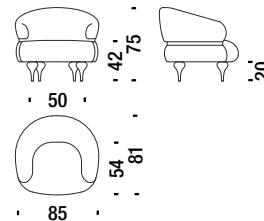

### Chubby Chic poltrona

DL0F16

■ 4,2mt.    ★ 6,6m<sup>2</sup>    □ 0,6m<sup>3</sup>    📦 28Kg

€    €