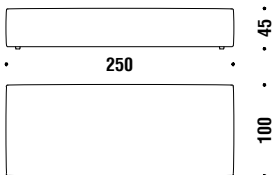

Base colors    Colori base .....

Mica

Top colors    Colori piani .....

Black smoke  
crystal

**AeroZeppelin stool 100x100**

**AeroZeppelin pouf 100x100**

G40

3,7mt. 0,9m<sup>3</sup> 29Kg

**AeroZeppelin stool 200x100**

**AeroZeppelin pouf 200x100**

G41

5,9mt. 1,7m<sup>3</sup> 50Kg

**AeroZeppelin stool 250x100**

**AeroZeppelin pouf 250x100**

G42

7mt. 2,1m<sup>3</sup> 60Kg

**AeroZeppelin element 100x100**

**AeroZeppelin elemento 100x100**

G43

5,5mt. 0,9m<sup>3</sup> 39Kg

**AeroZeppelin element 200x100**

**AeroZeppelin elemento 200x100**

G44

9,1mt. 1,7m<sup>3</sup> 60Kg