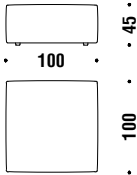

Base colors    Colori base .....

Mica

Top colors    Colori piani .....

Black smoke  
crystal

**AeroZeppelin stool 100x100**

**AeroZeppelin pouf 100x100**

G40

3,7mt. 0,9m<sup>3</sup> 29Kg

**AeroZeppelin stool 200x100**

**AeroZeppelin pouf 200x100**

G41

5,9mt. 1,7m<sup>3</sup> 50Kg

**AeroZeppelin stool 250x100**

**AeroZeppelin pouf 250x100**

G42

7mt. 2,1m<sup>3</sup> 60Kg