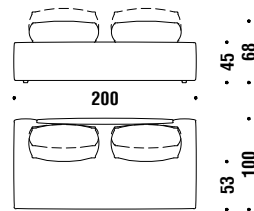

**AeroZeppelin stool 200x100**

**AeroZeppelin pouf 200x100**

G41

5,9mt. 1,7m<sup>3</sup> 50Kg

**AeroZeppelin stool 250x100**

**AeroZeppelin pouf 250x100**

G42

7mt. 2,1m<sup>3</sup> 60Kg

**AeroZeppelin element 100x100**

**AeroZeppelin elemento 100x100**

G43

5,5mt. 0,9m<sup>3</sup> 39Kg

**AeroZeppelin element 200x100**

**AeroZeppelin elemento 200x100**

G44

9,1mt. 1,7m<sup>3</sup> 60Kg

**AeroZeppelin element 250x100**

**AeroZeppelin elemento 250x100**

G45

12,7mt. 2,1m<sup>3</sup> 70Kg

**AeroZeppelin corner R or L**

**AeroZeppelin angolo Dx o Sx**

**G46**

• 6,6mt. • 0,9m<sup>3</sup> • 40Kg