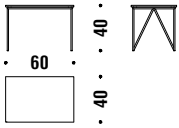

**G48**

• 12,7mt. • 2,1m<sup>3</sup> • 86Kg

**AeroZeppelin optional cushion arm**

**AeroZeppelin cuscino bracciolo optional**

**G49**

• 0,9mt.

**AeroZeppelin optional back cushion**

**AeroZeppelin cuscino schiena optional**

**G50**

• 1,2mt.

**AeroZeppelin table 60x40**

**AeroZeppelin tavolino 60x40**

**G56**

0,2m<sup>3</sup> 15Kg

**AeroZeppelin table 100x70**

**AeroZeppelin tavolino 100x70**