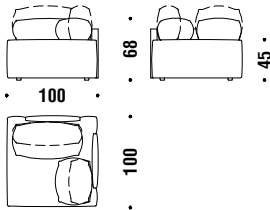

**AeroZeppelin stool 200x100**

**AeroZeppelin pouf 200x100**

G41

5,9mt. 1,7m<sup>3</sup> 50Kg

**AeroZeppelin stool 250x100**

**AeroZeppelin pouf 250x100**

G42

7mt. 2,1m<sup>3</sup> 60Kg

**AeroZeppelin element 100x100**

**AeroZeppelin elemento 100x100**

G43

5,5mt. 0,9m<sup>3</sup> 39Kg

**AeroZeppelin element 200x100**

**AeroZeppelin elemento 200x100**

G44

9,1mt. 1,7m<sup>3</sup> 60Kg

**AeroZeppelin element 250x100**

**AeroZeppelin elemento 250x100**

G45

12,7mt. 2,1m<sup>3</sup> 70Kg

**AeroZeppelin corner R or L**

**AeroZeppelin angolo Dx o Sx**

**G46**

• 6,6mt. • 0,9m<sup>3</sup> • 40Kg

**AeroZeppelin element 200x100 with cushion**

**AeroZeppelin elemento con cuscini 200x100**

**G47**

• 9,1mt. • 1,7m<sup>3</sup> • 54Kg

**AeroZeppelin element 250x100 with cushion**

**AeroZeppelin elemento con cuscini 250x100**