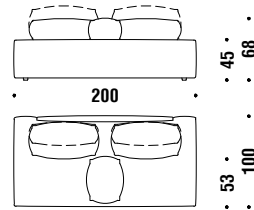

**AeroZeppelin stool 200x100**

**AeroZeppelin pouf 200x100**

G41

5,9mt. 1,7m<sup>3</sup> 50Kg

**AeroZeppelin stool 250x100**

**AeroZeppelin pouf 250x100**

G42

7mt. 2,1m<sup>3</sup> 60Kg

**AeroZeppelin element 100x100**

**AeroZeppelin elemento 100x100**

G43

5,5mt. 0,9m<sup>3</sup> 39Kg

**AeroZeppelin element 200x100**

**AeroZeppelin elemento 200x100**

G44

9,1mt. 1,7m<sup>3</sup> 60Kg

**AeroZeppelin element 250x100**

**AeroZeppelin elemento 250x100**

G45

12,7mt. 2,1m<sup>3</sup> 70Kg

**AeroZeppelin corner R or L**

**AeroZeppelin angolo Dx o Sx**

**G46**

• 6,6mt. • 0,9m<sup>3</sup> • 40Kg

**AeroZeppelin element 200x100 with cushion**

**AeroZeppelin elemento con cuscini 200x100**

**G47**

• 9,1mt. • 1,7m<sup>3</sup> • 54Kg

**AeroZeppelin element 250x100 with cushion**

**AeroZeppelin elemento con cuscini 250x100**