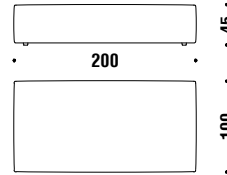

AeroZeppelin tavolini

Piano in cristallo con serigrafia vetrificata e basamento in acciaio verniciato a polveri.

NOTE:

Versione in pelle non disponibile.

Tessuti consigliati: consultare le pagine a fine listino.

Base colors    Colori base .....

Mica

Top colors    Colori piani .....

Black smoke  
crystal

**AeroZeppelin stool 100x100**

**AeroZeppelin pouf 100x100**

G40

3,7mt. 0,9m<sup>3</sup> 29Kg

**AeroZeppelin stool 200x100**

**AeroZeppelin pouf 200x100**

G41

5,9mt. 1,7m<sup>3</sup> 50Kg

**AeroZeppelin stool 250x100**

**AeroZeppelin pouf 250x100**

G42

7mt. 2,1m<sup>3</sup> 60Kg