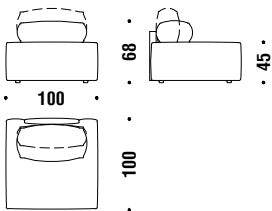

**AeroZeppelin stool 200x100**

**AeroZeppelin pouf 200x100**

G41

5,9mt. 1,7m<sup>3</sup> 50Kg

**AeroZeppelin stool 250x100**

**AeroZeppelin pouf 250x100**

G42

7mt. 2,1m<sup>3</sup> 60Kg

**AeroZeppelin element 100x100**

**AeroZeppelin elemento 100x100**

G43

5,5mt. 0,9m<sup>3</sup> 39Kg

**AeroZeppelin element 200x100**

**AeroZeppelin elemento 200x100**

G44

9,1mt. 1,7m<sup>3</sup> 60Kg