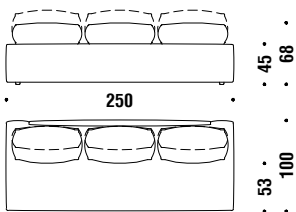

**AeroZeppelin stool 200x100**

**AeroZeppelin pouf 200x100**

G41

5,9mt. 1,7m<sup>3</sup> 50Kg

**AeroZeppelin stool 250x100**

**AeroZeppelin pouf 250x100**

G42

7mt. 2,1m<sup>3</sup> 60Kg

**AeroZeppelin element 100x100**

**AeroZeppelin elemento 100x100**

G43

5,5mt. 0,9m<sup>3</sup> 39Kg

**AeroZeppelin element 200x100**

**AeroZeppelin elemento 200x100**

G44

9,1mt. 1,7m<sup>3</sup> 60Kg

**AeroZeppelin element 250x100**

**AeroZeppelin elemento 250x100**

G45

12,7mt. 2,1m<sup>3</sup> 70Kg

**AeroZeppelin corner R or L**

**AeroZeppelin angolo Dx o Sx**

**G46**

• 6,6mt. • 0,9m<sup>3</sup> • 40Kg

**AeroZeppelin element 200x100 with cushion**

**AeroZeppelin elemento con cuscini 200x100**

**G47**

• 9,1mt. • 1,7m<sup>3</sup> • 54Kg

**AeroZeppelin element 250x100 with cushion**

**AeroZeppelin elemento con cuscini 250x100**