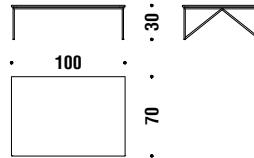

AeroZeppelin table 100x70

AeroZeppelin tavolino 100x70

G57

0,4m³ 25Kg