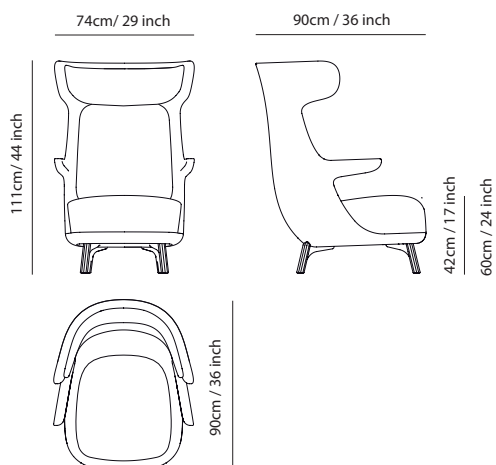

LIMPIEZA Y MANTENIMIENTO

Los tejidos se deben limpiar solamente con un paño húmedo con agua- Las pieles se pueden limpiar del mismo modo y para su mantenimiento, proporcionar una capa fina de cera del mismo color que la piel o incolora.