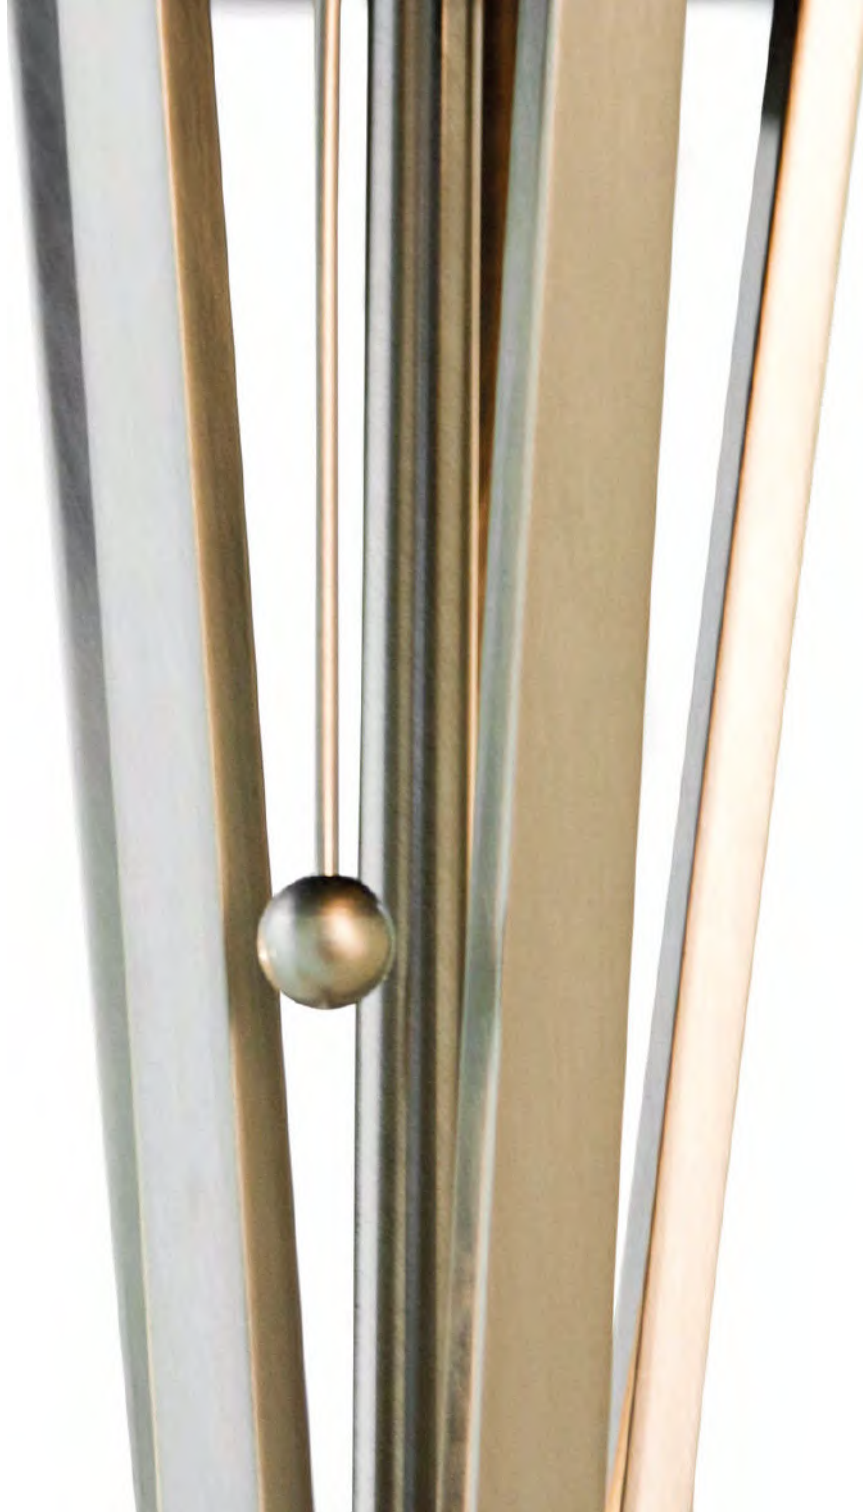

CONTRACT
COLLECTION

MILES | FLOOR

Inspired by the American jazz trumpeter Miles Davis, Miles brings back the sophistication and elegance of the 50's. This floor lamp casts a smooth light that will make you feel in a "Kind of Blue" mood.

FAMILY PRODUCTS

MILES TABLE | pag.152

MILES WALL | pag.182

STANDARD FINISHES

Body: Gold Plated

Shade: Black Matte (outside)

Base: Black Matte

DIMENSIONS

Height: 69.7" | 177 cm

Diam: 25.6" | 65 cm

WEIGHT

Approx.: 18,5 kg | 40.8 lbs

BULBS:

4x E27 LED 4W | 3000K Bulbs (included) (E26 for USA not included)
max 40W per bulb