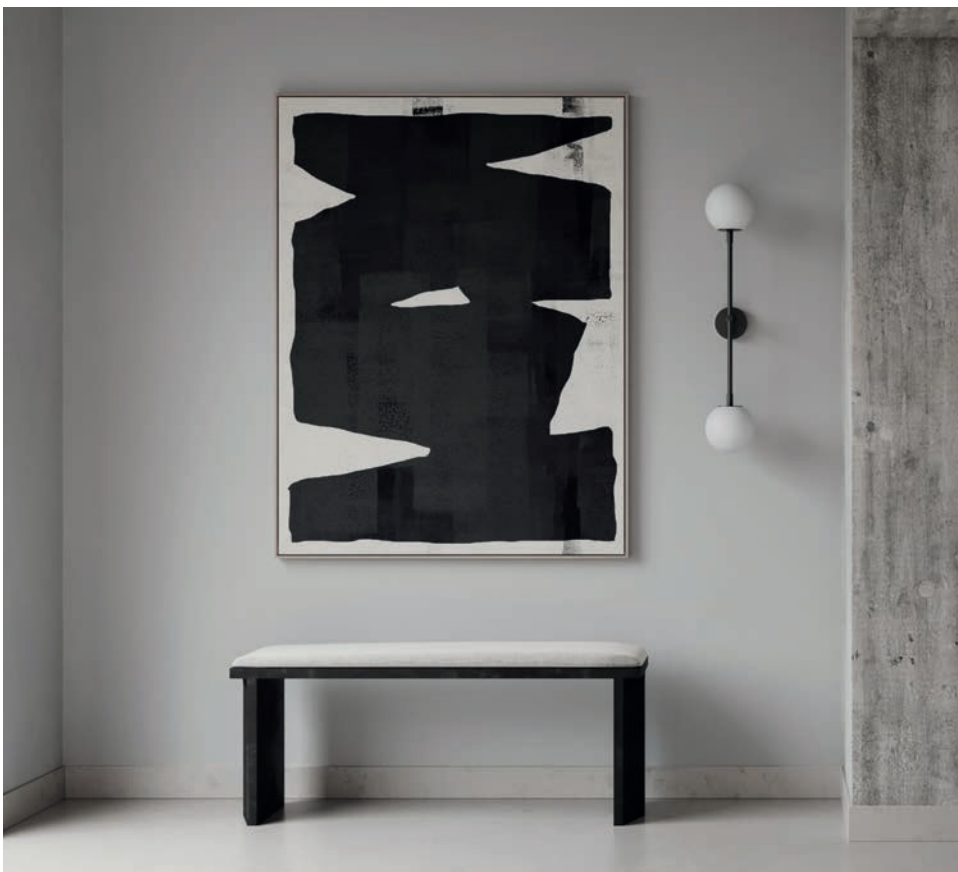

NO 241063
L20 / W20 / H10 CM
2 PCS

BABURU BOWL BIG
BLACK
CERAMIC

NO 223042
L43 / W43 / H18 CM
2 PCS

BABURU BOWL MEDIO
BLACK
CERAMIC

NO 223044
L30 / W30 / H15 CM
2 PCS

BABURU BOWL MINI
BLACK
CERAMIC

NO 223046
L20 / W20 / H10 CM
2 PCS

VASES

CURVE BOWL - BIG
DARK GREY
CERAMIC

NO 233035
L28,5 / W28,5 / H19,5 CM
1 PCS

CURVE BOWL - MINI
DARK GREY
CERAMIC

NO 233036
L11 / W10,5 / H7,5 CM
2 PCS

CURVE BOWL - BIG
BONE WHITE
CERAMIC

NO 233033
L28,5 / W28,5 / H19,5 CM
1 PCS