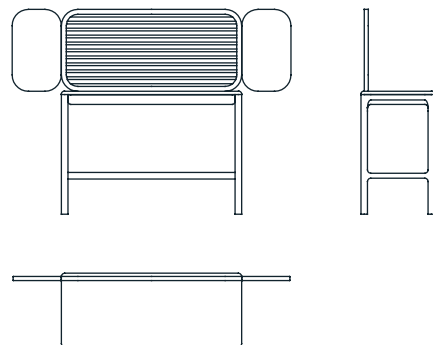

Bud
working desk
sekretär

Woak

Design / Design: Ado Avdagić
 Construction / Konstruktion: Dismantled / Zerlegt
 Material / Holzart: Walnut or oak / Walnuss oder Eiche
 Fabric / Stoff
 Surface treatment / Oberflächenbehandlung: Lacquer or oil / Lack oder Öl
 Packing unit / Verpackungseinheit: 1

W		D		H	Packing / Verpackung (cm)	Volume / Volumen (m ³)	Weight / Gewicht (kg)	
110 cm	x	45 cm	x	75 / 125 cm	115 / 57 / 28	0.184	30	Package 1