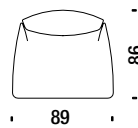

## Chair

**Sedia** ..... 050

2 mt. ★ 3,2 m<sup>2</sup> 0,3 m<sup>3</sup> 14 Kg

## Conference Chair

**Conference Chair** ..... 0NC

2,2 mt. ★ 3,4 m<sup>2</sup> 0,3 m<sup>3</sup> 14 Kg

## Small armchair

**Poltroncina** ..... 061

2,2 mt. ★ 3,8 m<sup>2</sup> 0,4 m<sup>3</sup> 16 Kg

## Armchair

**Poltrona** ..... 001

4 mt. ★ 6,8 m<sup>2</sup> 0,8 m<sup>3</sup> 24 Kg