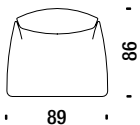

## Conference Chair

**Conference Chair** ..... 0NC

2,2 mt. ★ 3,4 m<sup>2</sup> 0,3 m<sup>3</sup> 14 Kg

## Small armchair

**Poltroncina** ..... 061

2,2 mt. ★ 3,8 m<sup>2</sup> 0,4 m<sup>3</sup> 16 Kg

## Armchair

**Poltrona** ..... 001

4 mt. ★ 6,8 m<sup>2</sup> 0,8 m<sup>3</sup> 24 Kg

## Swivel armchair

**Poltrona girevole** ..... 0V6

4 mt. ★ 6,8 m<sup>2</sup> 0,8 m<sup>3</sup> 35 Kg