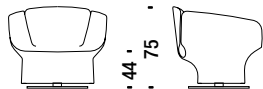

## Small armchair

**Poltroncina** ..... 061

2,2 mt. ★ 3,8 m<sup>2</sup> 0,4 m<sup>3</sup> 16 Kg

## Armchair

**Poltrona** ..... 001

4 mt. ★ 6,8 m<sup>2</sup> 0,8 m<sup>3</sup> 24 Kg

## Swivel armchair

**Poltrona girevole** ..... 0V6

4 mt. ★ 6,8 m<sup>2</sup> 0,8 m<sup>3</sup> 35 Kg