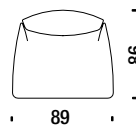

Sedia 050

2 mt. ★ 3,2 m² 0,3 m³ 14 Kg

Conference Chair

Conference Chair 0NC

2,2 mt. ★ 3,4 m² 0,3 m³ 14 Kg

Small armchair

Poltroncina 061

2,2 mt. ★ 3,8 m² 0,4 m³ 16 Kg

Armchair

Poltrona 001

4 mt. ★ 6,8 m² 0,8 m³ 24 Kg

Swivel armchair

Poltrona girevole 0V6

4 mt. ★ 6,8 m² 0,8 m³ 35 Kg

Table Laminam® top

Tavolino piano Laminam® 06H