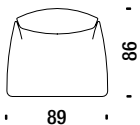

Sedia 050

2 mt. ★ 3,2 m² 0,3 m³ 14 Kg

Conference Chair

Conference Chair 0NC

2,2 mt. ★ 3,4 m² 0,3 m³ 14 Kg

Small armchair

Poltroncina 061

2,2 mt. ★ 3,8 m² 0,4 m³ 16 Kg

Armchair

Poltrona 001

4 mt. ★ 6,8 m² 0,8 m³ 24 Kg

Swivel armchair

Poltrona girevole 0V6

4 mt. ★ 6,8 m² 0,8 m³ 35 Kg

Table Laminam® top

Tavolino piano Laminam® 06H

0,2 m³ 14 Kg