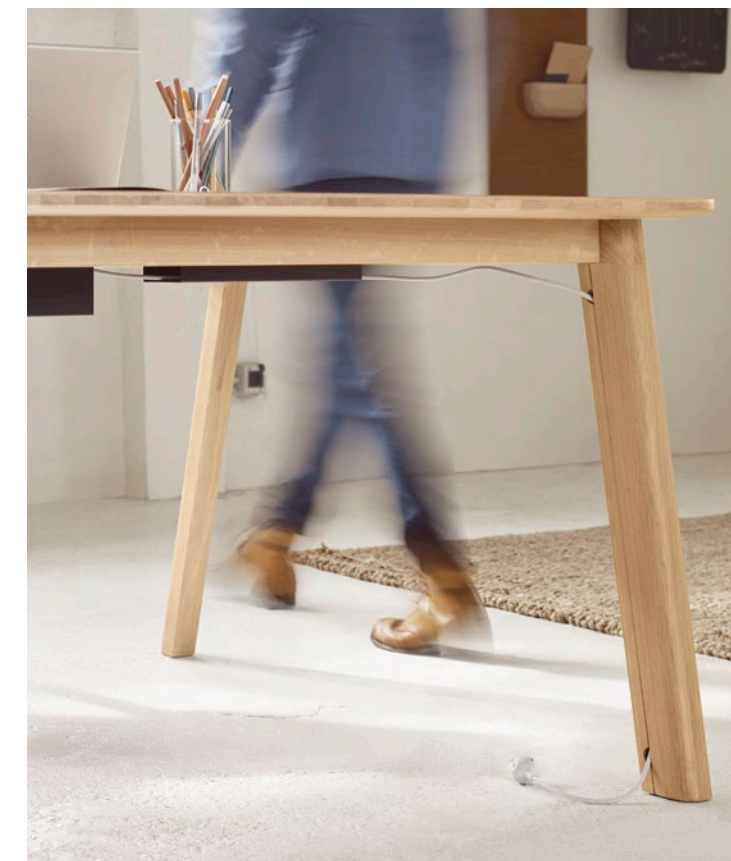

Heldu Working Tables
Heldu Bulego Mahaiaik
Tables de Travail Heldu
Mesas de Trabajo Heldu
—2017

www.alki.fr

Heldu Boundary Screens
H 1550 x L 900 x W 40 mm
H 1100 x L 1350 x W 40 mm

alki
ZI Errobi
64250 Itsasu
France
T +33 559 298 417
info@alki.fr
www.alki.fr

EXPORT
export@alki.fr
FRANCE
commercial@alki.fr
paris@alki.fr
MEDIA
press@alki.fr