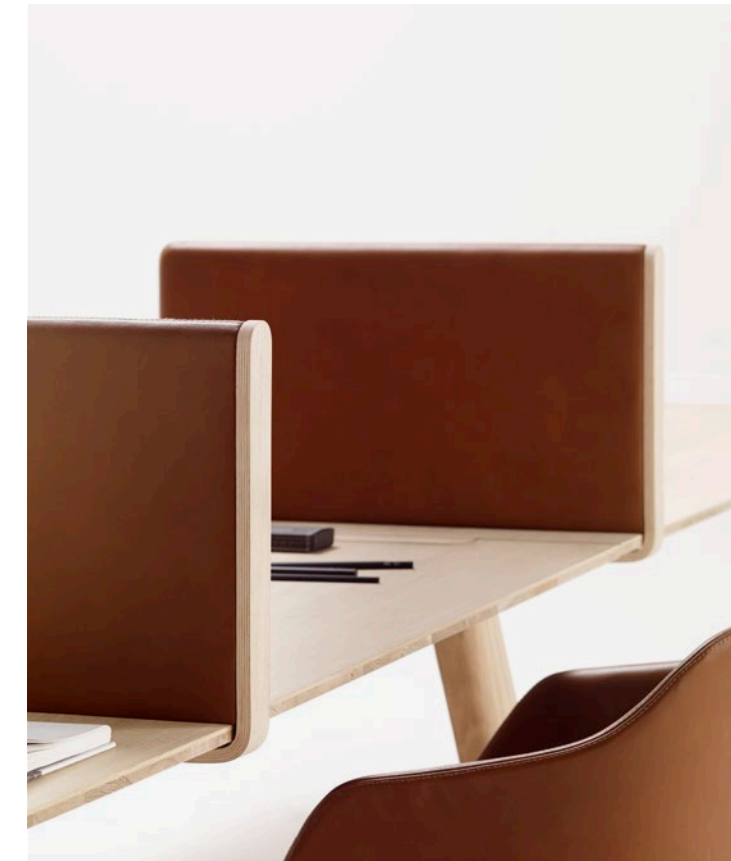

Heldu Working Tables
Heldu Bulego Mahaiaik
Tables de Travail Heldu
Mesas de Trabajo Heldu
—2017

www.alki.fr

Heldu Boundary Screens
H 1550 x L 900 x W 40 mm
H 1100 x L 1350 x W 40 mm

alki
ZI Errobi
64250 Itsasu
France
T +33 559 298 417
info@alki.fr
www.alki.fr

EXPORT
export@alki.fr
FRANCE
commercial@alki.fr
paris@alki.fr
MEDIA
press@alki.fr