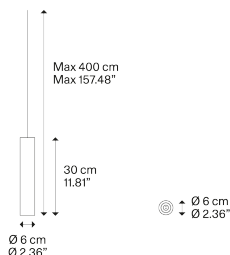

A-Tube small

Light source

GU10 Par 16
1 x max 40 W eco

or

GU10 Par 16 LED
1 x 10 W

W / L max 8.5 cm
W / L max 3.34"

Bulb not included

Structure: Metal

Code

Matte White – 9010

09622 1000

Matte Black – 9005

09622 2000

Coppery Bronze

09622 3500

Net weight: 1.12 kg

GU10 Par 16 LED
1 x 10 W

W / L max 8.5 cm
W / L max 3.34"

Options of A-Tube

A-Tube medium

A-Tube large