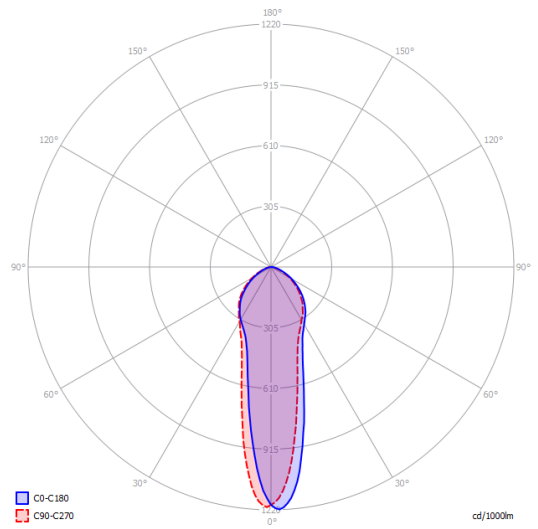

A-Tube small

Light source

GU10 Par 16
1 x max 40 W eco

or

GU10 Par 16 LED
1 x 10 W

W / L max 8.5 cm
W / L max 3.34"

Bulb not included

Structure: Metal

GU10 Par 16 LED
1 x 10 W

W / L max 8.5 cm
W / L max 3.34"

Options of A-Tube

A-Tube medium

A-Tube large