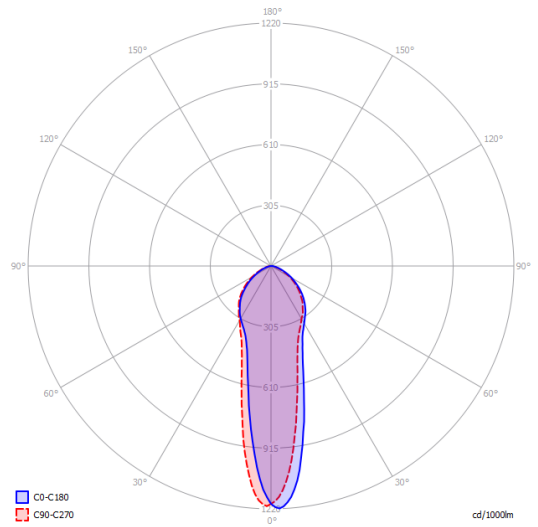

GU10 Par 16 LED
1 x 10 W

W / L max 8.5 cm
W / L max 3.34"

Options of A-Tube

A-Tube medium

A-Tube large