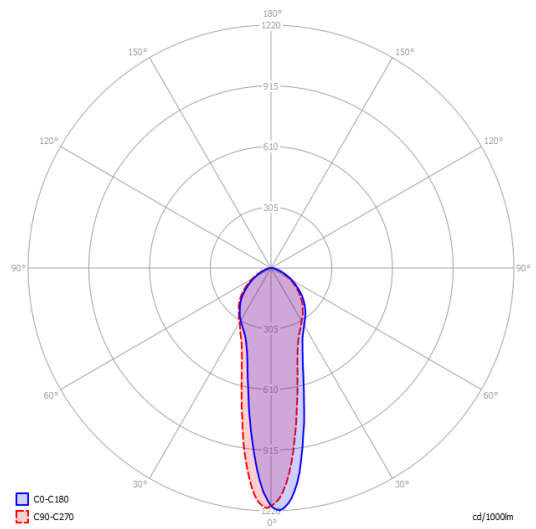

A-Tube mini	Light source	Structure: Metal	Code
	GU10 Par 16 1 x max 40 W eco	<input type="checkbox"/> Matte White – 9010	09631 1000
	or	<input checked="" type="checkbox"/> Matte Black – 9005	09631 2000
	GU10 Par 16 LED 1 x 10 W	<input checked="" type="checkbox"/> Coppery Bronze	09631 3500
	W / L max 9 cm W / L max 3.54"		

Net weight: 0.20 kg

Parcels: 1

IP20

Energy Saving

Dim

A-Tube mini

Photometric data

GU10 Par 16
1 x max 40 W eco

GU10 Par 16 LED
1 x 10 W

W / L max 9 cm
W / L max 3.54"

Options of A-Tube

A-Tube small

A-Tube medium

A-Tube large