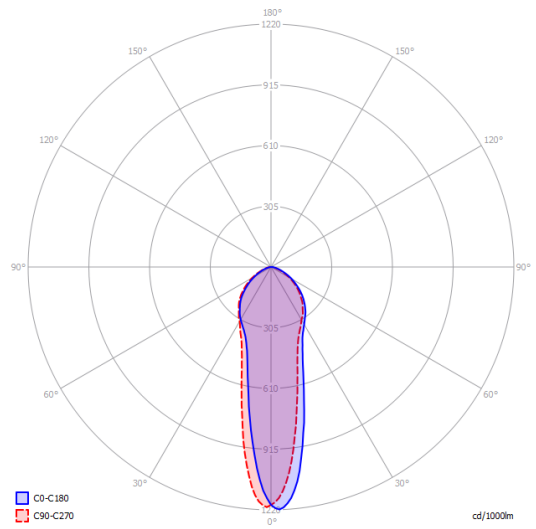

A-Tube mini	Light source	Structure: Metal	Code
	GU10 Par 16 1 x max 40 W eco	<input type="checkbox"/> Matte White – 9010	09631 1000
	or	<input checked="" type="checkbox"/> Matte Black – 9005	09631 2000
	GU10 Par 16 LED 1 x 10 W	<input checked="" type="checkbox"/> Coppery Bronze	09631 3500
	W / L max 9 cm W / L max 3.54"		

Net weight: 0.20 kg

Parcels: 1

IP20

Energy Saving

Dim

A-Tube mini

Photometric data

GU10 Par 16
1 x max 40 W eco

GU10 Par 16 LED
1 x 10 W

W / L max 9 cm
W / L max 3.54"

Options of A-Tube

A-Tube small

A-Tube medium

A-Tube large