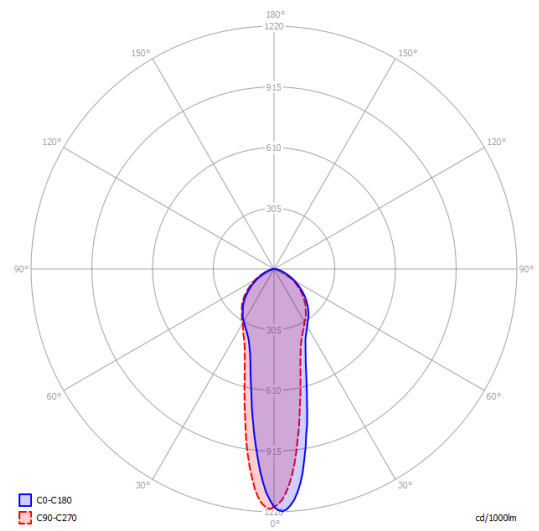

A-Tube medium

Light source

GU10 Par 16
1 x max 40 W eco

or

GU10 Par 16 LED
1 x 10 W

W / L max 8.5 cm
W / L max 3.34"

Bulb not included

Structure: Metal

GU10 Par 16 LED
1 x 10 W

W / L max 8.5 cm
W / L max 3.34"

Options of A-Tube

A-Tube small

A-Tube large