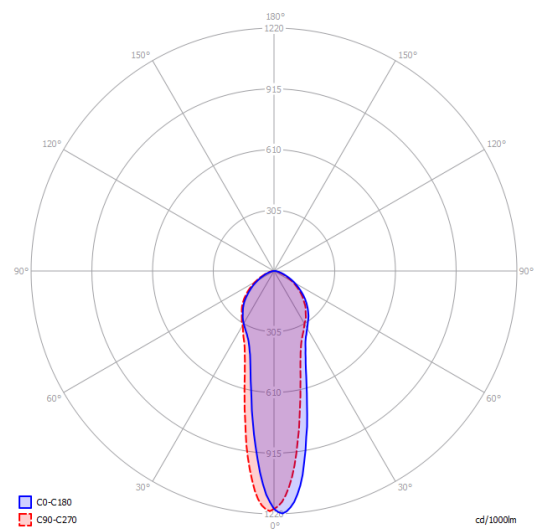

GU10 Par 16 LED
1 x 10 W

W / L max 8.5 cm
W / L max 3.34"

Options of A-Tube

A-Tube small

A-Tube large