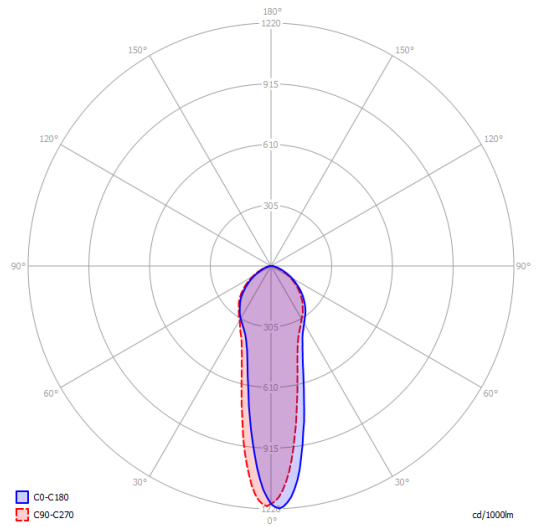

Parcels: 1

IP20

Energy Saving

Dim

A-Tube medium

Photometric data

GU10 Par 16  
1 x max 40 W eco

GU10 Par 16 LED  
1 x 10 W

W / L max 9 cm  
W / L max 3.54"

Options of A-Tube

A-Tube mini

A-Tube small

A-Tube large