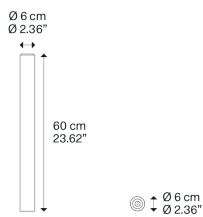

A-Tube medium

Light source

GU10 Par 16  
1 x max 40 W eco

or

GU10 Par 16 LED  
1 x 10 W

W / L max 9 cm  
W / L max 3.54"

Bulb not included

Structure: Metal

Matte White – 9010

Matte Black – 9005

Coppery Bronze

Code

09633 1000

09633 2000

09633 3500

Net weight: 0.90 kg

Parcels: 1

IP20

Energy Saving

Dim

A-Tube medium

Photometric data

GU10 Par 16  
1 x max 40 W eco

GU10 Par 16 LED  
1 x 10 W

W / L max 9 cm  
W / L max 3.54"

Options of A-Tube

A-Tube mini

A-Tube small

A-Tube large