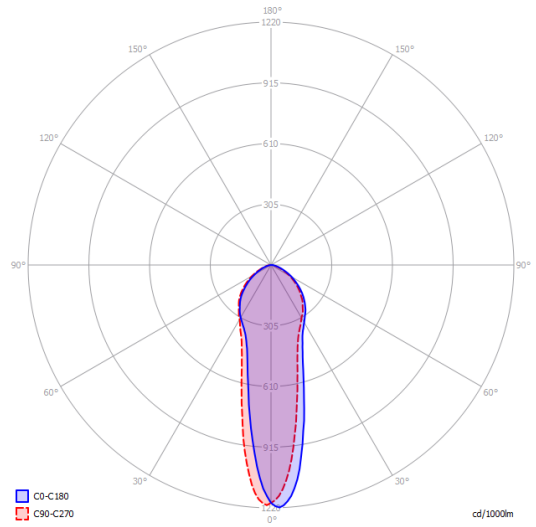

Parcels: 1

IP20

Energy Saving

Dim

A-Tube medium

Photometric data

GU10 Par 16  
1 x max 40 W eco

GU10 Par 16 LED  
1 x 10 W

W / L max 9 cm  
W / L max 3.54"

Options of A-Tube

A-Tube mini

A-Tube small

A-Tube large