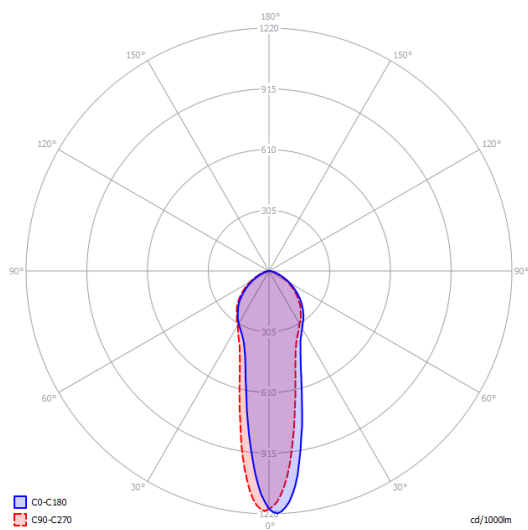

GU10 Par 16 LED
1 x 10 W

W / L max 8.5 cm
W / L max 3.34"

Options of A-Tube

A-Tube small

A-Tube medium