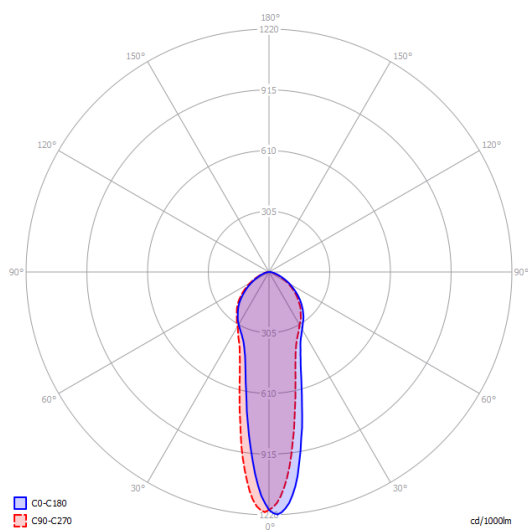

GU10 Par 16 LED
1 x 10 W

W / L max 8.5 cm
W / L max 3.34"

Options of A-Tube

A-Tube small

A-Tube medium