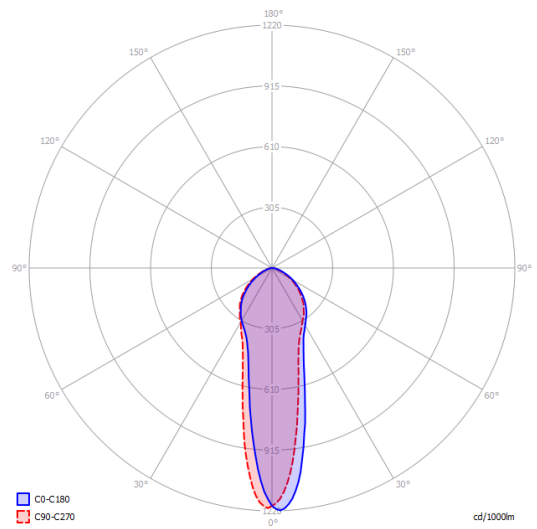

A-Tube large

Light source

GU10 Par 16
1 x max 40 W eco

or

GU10 Par 16 LED
1 x 10 W

W / L max 9 cm
W / L max 3.54"

Bulb not included

Structure: Metal

Structure: Metal	Code
Matte White – 9010	09634 1000
Matte Black – 9005	09634 2000
Coppery Bronze	09634 3500

Net weight: 1.50 kg

Parcels: 1

IP20

Energy Saving

Dim

A-Tube large

Photometric data

GU10 Par 16
1 x max 40 W eco

GU10 Par 16 LED
1 x 10 W

W / L max 9 cm
W / L max 3.54"

Options of A-Tube

A-Tube mini

A-Tube small

A-Tube medium