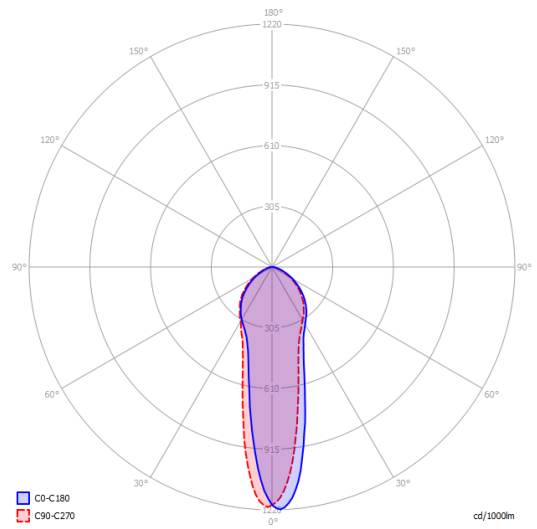

A-Tube large

Light source

GU10 Par 16
1 x max 40 W eco

or

GU10 Par 16 LED
1 x 10 W

W / L max 9 cm
W / L max 3.54"

Bulb not included

Structure: Metal

Structure: Metal	Code
Matte White – 9010	09634 1000
Matte Black – 9005	09634 2000
Coppery Bronze	09634 3500

Net weight: 1.50 kg

Parcels: 1

IP20

Energy Saving

Dim

A-Tube large

Photometric data

GU10 Par 16
1 x max 40 W eco

GU10 Par 16 LED
1 x 10 W

W / L max 9 cm
W / L max 3.54"

Options of A-Tube

A-Tube mini

A-Tube small

A-Tube medium