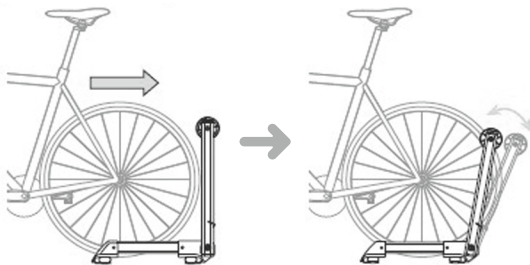

Stabilisierungsarm hält das Rad sicher.

starke und langlebige Feder

kompakter, klappbarer Ständer zum Aufbewahren und Ausstellen von Fahrrädern

langlebiges Kontrollschloss

Federbelasteter Arm passt sich an Räder mit unterschiedlichen Durchmessern an

flacher Fuß, stabil und schlagfest.

BIKE BROZ

Stanley Stand

INSTALLATION

Rear Wheel

Front Wheel

IMPORTANT NOTE

Make sure the position of the wheel is correct.

FEATURES

Stabilizing arm holds wheel securely

Strong and durable spring

Compact, folding stand for storing and displaying bikes

Durable control lock

Spring loaded arm adjusts for different diameter wheels

Flat parking base. More stable. Impact resistant