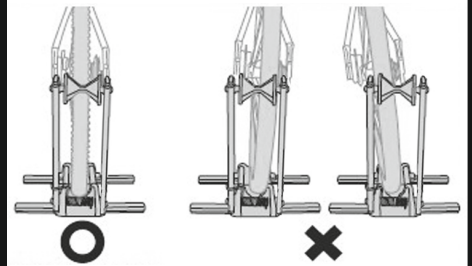

Stabilisierungsarm hält das Rad sicher.

starke und langlebige Feder

kompakter, klappbarer Ständer zum Aufbewahren und Ausstellen von Fahrrädern

langlebiges Kontrollschloss

Federbelasteter Arm passt sich an Räder mit unterschiedlichen Durchmessern an

flacher Fuß, stabil und schlagfest.

BIKE BROZ

Stanley Stand

INSTALLATION

Rear Wheel

Front Wheel

IMPORTANT NOTE

Make sure the position of the wheel is correct.

FEATURES

Stabilizing arm holds wheel securely

Strong and durable spring

Compact, folding stand for storing and displaying bikes

Durable control lock

Spring loaded arm adjusts for different diameter wheels

Flat parking base. More stable. Impact resistant