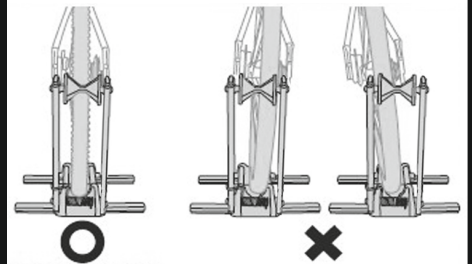

BIKE BROZ

Stanley Stand

INSTALLATION

Hinterrad

Vorderrad

WICHTIGER HINWEIS

Stellen Sie sicher, dass die Position des Rades korrekt ist

FEATURES

Stabilisierungsarm hält das Rad sicher.

starke und langlebige Feder

kompakter, klappbarer Ständer zum Aufbewahren und Ausstellen von Fahrrädern

langlebiges Kontrollschloss

Federbelasteter Arm passt sich an Räder mit unterschiedlichen Durchmessern an

flacher Fuß, stabil und schlagfest.

BIKE BROZ

Stanley Stand

INSTALLATION

Rear Wheel

Front Wheel

IMPORTANT NOTE

Make sure the position of the wheel is correct.

FEATURES

Stabilizing arm holds wheel securely

Strong and durable spring

Compact, folding stand for storing and displaying bikes

Durable control lock

Spring loaded arm adjusts for different diameter wheels

Flat parking base. More stable. Impact resistant