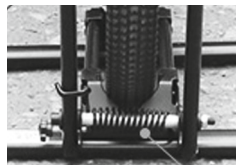

BIKE BROZ

Stanley Stand

INSTALLATION

Hinterrad

Vorderrad

WICHTIGER HINWEIS

Stellen Sie sicher, dass die Position des Rades korrekt ist

FEATURES

Stabilisierungsarm hält das Rad sicher.

starke und langlebige Feder

kompakter, klappbarer Ständer zum Aufbewahren und Ausstellen von Fahrrädern

langlebiges Kontrollschloss

Federbelasteter Arm passt sich an Räder mit unterschiedlichen Durchmessern an

flacher Fuß, stabil und schlagfest.

BIKE BROZ

Stanley Stand

INSTALLATION

Rear Wheel

Front Wheel

IMPORTANT NOTE

Make sure the position of the wheel is correct.

FEATURES

Stabilizing arm holds wheel securely

Strong and durable spring

Compact, folding stand for storing and displaying bikes

Durable control lock

Spring loaded arm adjusts for different diameter wheels

Flat parking base. More stable. Impact resistant