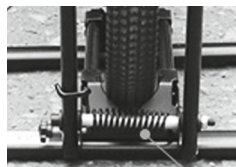

Stabilisierungsarm hält das Rad sicher.

starke und langlebige Feder

kompakter, klappbarer Ständer zum Aufbewahren und Ausstellen von Fahrrädern

langlebiges Kontrollschloss

Federbelasteter Arm passt sich an Räder mit unterschiedlichen Durchmessern an

flacher Fuß, stabil und schlagfest.

BIKE BROZ

Stanley Stand

INSTALLATION

Rear Wheel

Front Wheel

IMPORTANT NOTE

Make sure the position of the wheel is correct.

FEATURES

Stabilizing arm holds wheel securely

Strong and durable spring

Compact, folding stand for storing and displaying bikes

Durable control lock

Spring loaded arm adjusts for different diameter wheels

Flat parking base. More stable. Impact resistant