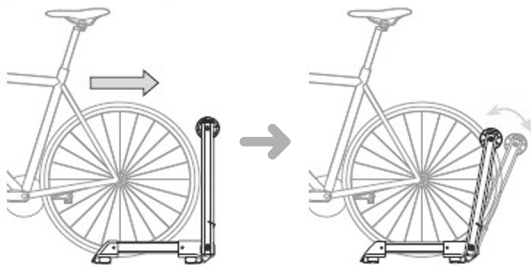

BIKE BROZ

Stanley Stand

INSTALLATION

Hinterrad

Vorderrad

WICHTIGER HINWEIS

Stellen Sie sicher, dass die Position des Rades korrekt ist

FEATURES

Stabilisierungsarm hält das Rad sicher.

starke und langlebige Feder

kompakter, klappbarer Ständer zum Aufbewahren und Ausstellen von Fahrrädern

langlebiges Kontrollschloss

Federbelasteter Arm passt sich an Räder mit unterschiedlichen Durchmessern an

flacher Fuß, stabil und schlagfest.

BIKE BROZ

Stanley Stand

INSTALLATION

Rear Wheel

Front Wheel

IMPORTANT NOTE

Make sure the position of the wheel is correct.

FEATURES

Stabilizing arm holds wheel securely

Strong and durable spring

Compact, folding stand for storing and displaying bikes

Durable control lock

Spring loaded arm adjusts for different diameter wheels

Flat parking base. More stable. Impact resistant