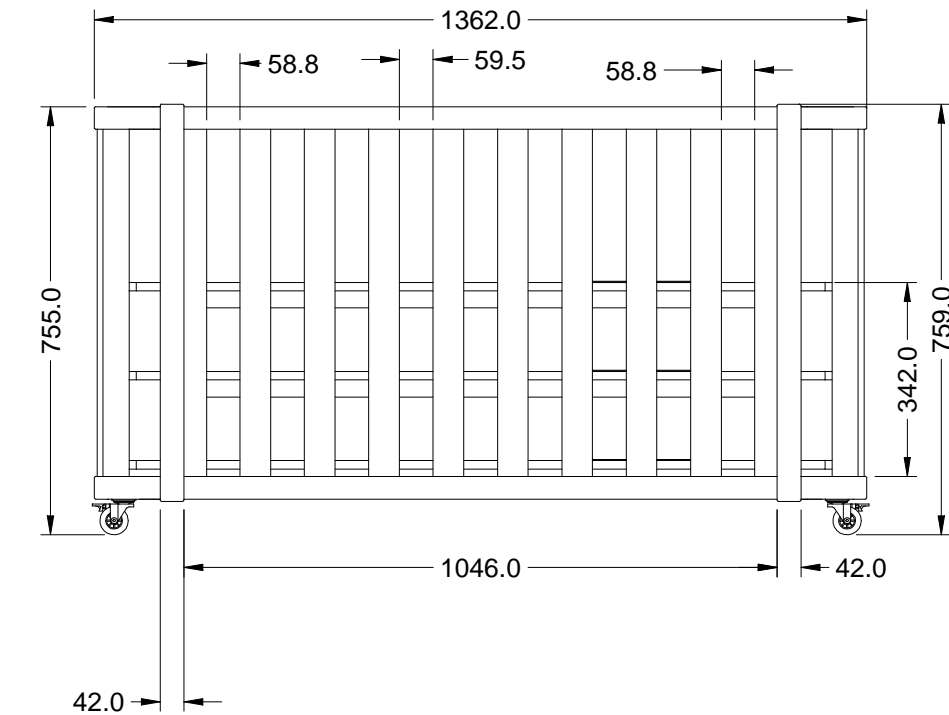

	PRODUTO	Berço 3 em 1 Loop Ref QE825	
	DESENHO	Gean	UNID. DE MEDIDA MM
	REVISÃO	00	DATA 31/10/2022

	PRODUTO	Berço 3 em 1 Loop Ref QE825	
	DESENHO	Gean	UNID. DE MEDIDA MM
	REVISÃO	00	DATA 31/10/2022

	PRODUTO	Berço 3 em 1 Loop Ref QE825	
	DESENHO	Gean	UNID. DE MEDIDA   MM
	REVISÃO	00	DATA   31/10/2022