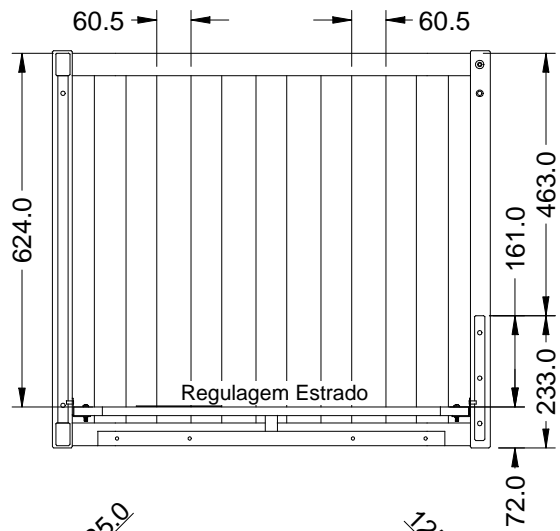

	PRODUTO	Berço 3 em 1 Loop Ref QE825	
	DESENHO	Gean	UNID. DE MEDIDA MM
	REVISÃO	00	DATA 31/10/2022

	PRODUTO	Berço 3 em 1 Loop Ref QE825	
	DESENHO	Gean	UNID. DE MEDIDA MM
	REVISÃO	00	DATA 31/10/2022

	PRODUTO	Berço 3 em 1 Loop Ref QE825	
	DESENHO	Gean	UNID. DE MEDIDA   MM
	REVISÃO	00	DATA   31/10/2022