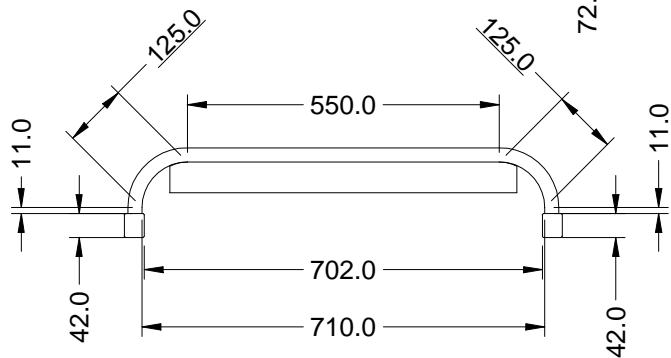

	PRODUTO	Berço 3 em 1 Loop Ref QE825	
	DESENHO	Gean	UNID. DE MEDIDA MM
	REVISÃO	00	DATA 31/10/2022

	PRODUTO	Berço 3 em 1 Loop Ref QE825	
	DESENHO	Gean	UNID. DE MEDIDA MM
	REVISÃO	00	DATA 31/10/2022

	PRODUTO	Berço 3 em 1 Loop Ref QE825	
	DESENHO	Gean	UNID. DE MEDIDA   MM
	REVISÃO	00	DATA   31/10/2022