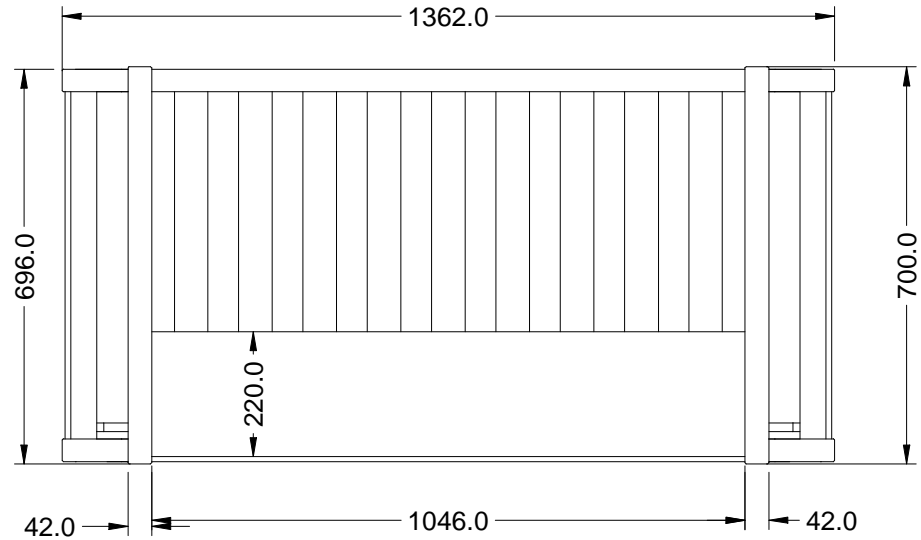

	PRODUTO	Berço 3 em 1 Loop Ref QE825	
	DESENHO	Gean	UNID. DE MEDIDA MM
	REVISÃO	00	DATA 31/10/2022

	PRODUTO	Berço 3 em 1 Loop Ref QE825	
	DESENHO	Gean	UNID. DE MEDIDA MM
	REVISÃO	00	DATA 31/10/2022

	PRODUTO	Berço 3 em 1 Loop Ref QE825	
	DESENHO	Gean	UNID. DE MEDIDA   MM
	REVISÃO	00	DATA   31/10/2022