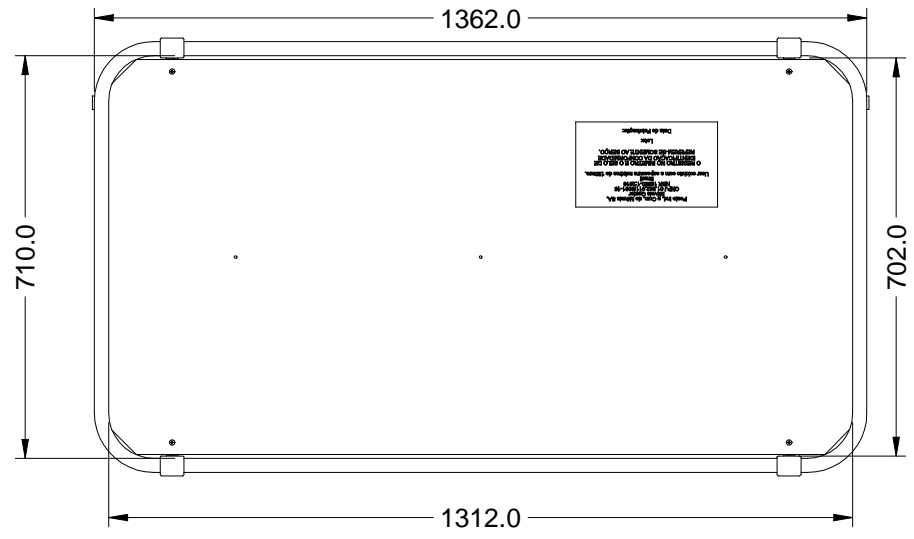

	PRODUTO	Berço 3 em 1 Loop Ref QE825	
	DESENHO	Gean	UNID. DE MEDIDA MM
	REVISÃO	00	DATA 31/10/2022

	PRODUTO	Berço 3 em 1 Loop Ref QE825	
	DESENHO	Gean	UNID. DE MEDIDA MM
	REVISÃO	00	DATA 31/10/2022

	PRODUTO	Berço 3 em 1 Loop Ref QE825	
	DESENHO	Gean	UNID. DE MEDIDA   MM
	REVISÃO	00	DATA   31/10/2022