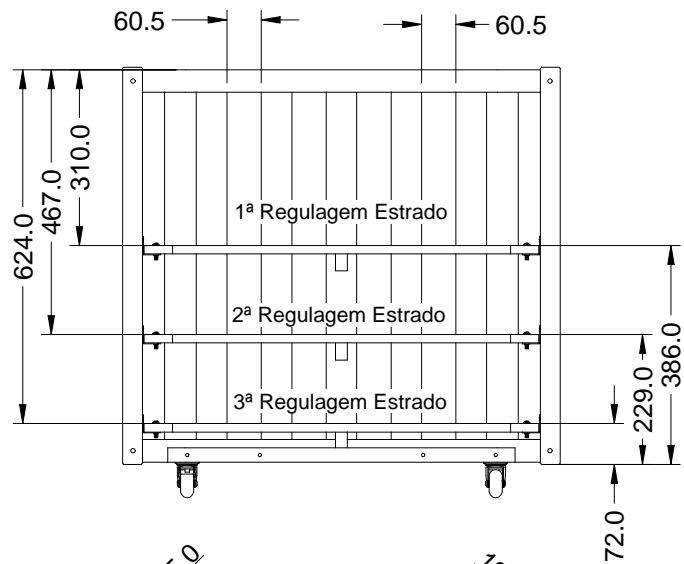

	PRODUTO	Berço 3 em 1 Loop Ref QE825	
	DESENHO	Gean	UNID. DE MEDIDA MM
	REVISÃO	00	DATA 31/10/2022

	PRODUTO	Berço 3 em 1 Loop Ref QE825	
	DESENHO	Gean	UNID. DE MEDIDA MM
	REVISÃO	00	DATA 31/10/2022

	PRODUTO	Berço 3 em 1 Loop Ref QE825	
	DESENHO	Gean	UNID. DE MEDIDA   MM
	REVISÃO	00	DATA   31/10/2022