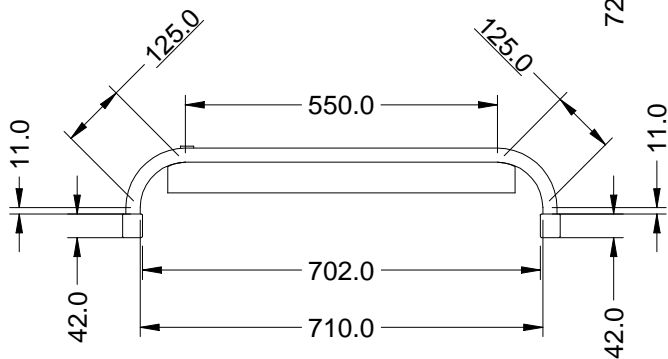

	PRODUTO	Berço 3 em 1 Loop Ref QE825	
	DESENHO	Gean	UNID. DE MEDIDA MM
	REVISÃO	00	DATA 31/10/2022

	PRODUTO	Berço 3 em 1 Loop Ref QE825	
	DESENHO	Gean	UNID. DE MEDIDA MM
	REVISÃO	00	DATA 31/10/2022

	PRODUTO	Berço 3 em 1 Loop Ref QE825	
	DESENHO	Gean	UNID. DE MEDIDA   MM
	REVISÃO	00	DATA   31/10/2022