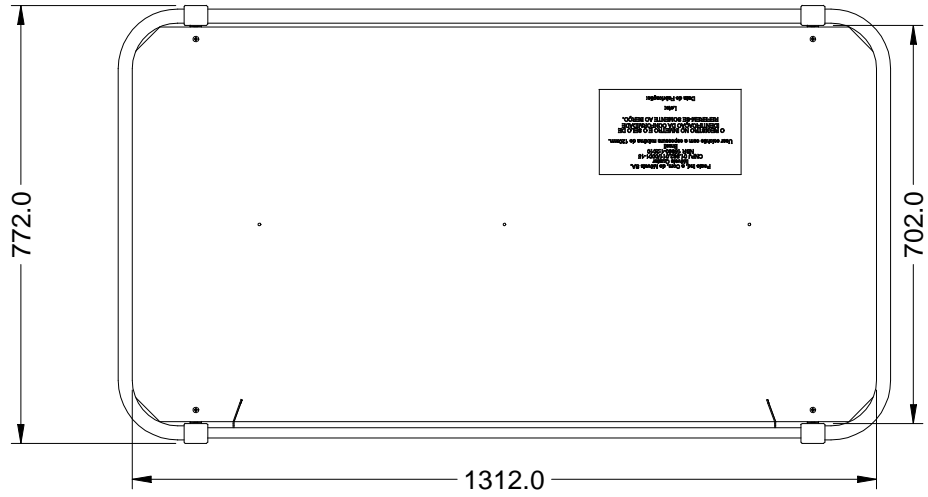

	PRODUTO	Berço 3 em 1 Loop Ref QE825	
	DESENHO	Gean	UNID. DE MEDIDA MM
	REVISÃO	00	DATA 31/10/2022

	PRODUTO	Berço 3 em 1 Loop Ref QE825	
	DESENHO	Gean	UNID. DE MEDIDA MM
	REVISÃO	00	DATA 31/10/2022

	PRODUTO	Berço 3 em 1 Loop Ref QE825	
	DESENHO	Gean	UNID. DE MEDIDA   MM
	REVISÃO	00	DATA   31/10/2022