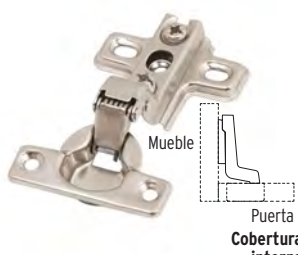

CAJA: 6
CAJA MASTER: 120

**Bisagras bidimensional, 110°,
cobertura interna, bolsa 2 pzas**

CÓDIGO: 43159

**HERMEX
NOVEDAD**

CLAVE: BIDI-110I

UPC: 7506240609445

NC: 3