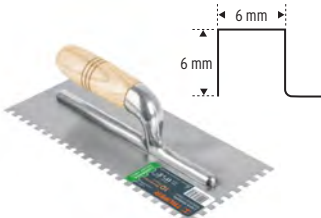

CAJA: 6
CAJA MASTER: 24

CAJA: 6
CAJA MASTER: 24

CAJA: 6
CAJA MASTER: 24

CAJA: 6
CAJA MASTER: 24

Llana, dentado cuadrado, mango madera, 280mm

CÓDIGO: 15404

CLAVE: LLMC-11

UPC: 7501206674369

TRUPER

NC: 3