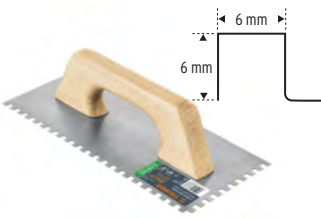

CAJA: 6  
CAJA MASTER: 24

Llana, mango madera, canto cuadrado, tipo español

**CÓDIGO:** 11525

CLAVE: LLM-2C

UPC: 7506240666837

TRUPER

NC: 3

Llana, mango madera, canto redondo, 14", 356mm