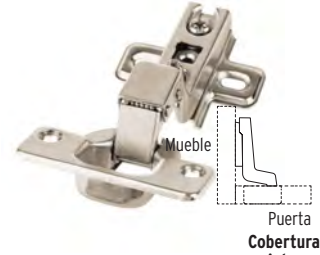

CAJA: 6
CAJA MASTER: 120