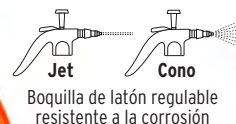

CAJA: 8
CAJA MASTER: -