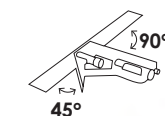

**TRUPER**  
NC: 3

Escuadra combinada, 15cm

**CÓDIGO:** 14369  
CLAVE: ECT-6  
UPC: 7501206626467

**TRUPER**  
NC: 3

Escuadra combinada, 30cm

**CÓDIGO:** 14380  
CLAVE: ECT-12  
UPC: 7501206630457

**TRUPER**  
NC: 3