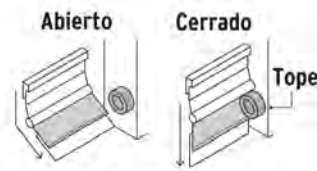

Sistema abatible para un mejor desplazamiento