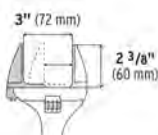

CAJA: 2
CAJA MASTER: 20

CAJA: 2
CAJA MASTER: 48

CAJA: 6
CAJA MASTER: 24

HERRAMIENTA MANUAL

LLAVES ALLEN Y TORX

Juego de 9 llaves allen tipo torx, largas

CÓDIGO: 13647

TRUPER

NOVEDAD

CLAVE: TORX-9L

UPC: 7506240646327

NC: 3

Juego de llaves torx, 7 piezas, largas

CÓDIGO: 15553

TRUPER

CLAVE: TORX-7L

UPC: 7501206626092

NC: 3

Juego de llaves torx, 9 piezas

CÓDIGO: 15554

TRUPER

CLAVE: TORX-9

UPC: 7501206648469

NC: 3

Juego de llaves torx, 7 piezas con organizador

CÓDIGO: 15552

TRUPER

NOVEDAD

CLAVE: TORX-7C

UPC: 7501206626085

NC: 3