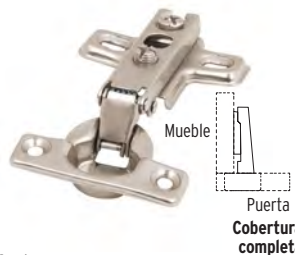

**Bisagras bidimensional, 95°,  
cobertura completa, bolsa 2pz**

**CÓDIGO: 43156**

**HERMEX  
NOVEDAD**

CLAVE: BIDI-95C

UPC: 7506240609414

NC: 3

CAJA: 6  
CAJA MASTER: 120

**Bisagras bidimensional, 110°,  
cobertura completa, bolsa 2pz**