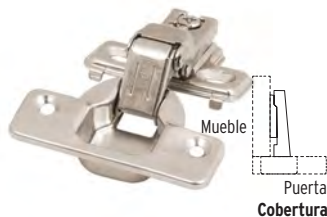

Bisagras bidimensional, 135°, bolsa 2 piezas

CÓDIGO: 43162

CLAVE: BIDI-135
UPC: 7506240609476

**HERMEX
NOVEDAD**

NC: 3

CAJA: 4
CAJA MASTER: 120

Bisagras bidimensional, 165°, bolsa 2 piezas

CÓDIGO: 43163

CLAVE: BIDI-165C
UPC: 7506240609483

**HERMEX
NOVEDAD**

NC: 3

CAJA: 4
CAJA MASTER: 48

Bisagras bidimensional, brazo corto, bolsa 2 piezas

CÓDIGO: 43164

CLAVE: BIDI-FF
UPC: 7506240609490

**HERMEX
NOVEDAD**

NC: 3

CAJA: 4
CAJA MASTER: 120

CERRAJERÍA

CANDADOS

Candados de latón, 40mm, gancho corto, blister 4 piezas

CÓDIGO: 43445

CLAVE: CL-40X4
UPC: 7501206673805

**HERMEX
NOVEDAD**

NC: 2

CAJA: 6
CAJA MASTER: 24

Candados de latón, 20mm, gancho corto, blister 2 piezas

CÓDIGO: 43425

CLAVE: CL-20
UPC: 7501206673409

**HERMEX
NOVEDAD**

NC: 2

CAJA: 6
CAJA MASTER: 36

Candados de latón, 25mm, gancho corto, blister 2 piezas

CÓDIGO: 43426

CLAVE: CL-25
UPC: 7501206673423

**HERMEX
NOVEDAD**

NC: 2

CAJA: 6
CAJA MASTER: 36

Candados de latón, 40mm, gancho corto, blister 2 piezas

CÓDIGO: 43443

CLAVE: CL-40X2
UPC: 7501206673782

**HERMEX
NOVEDAD**

NC: 2

CAJA: 6
CAJA MASTER: 36

Candados de latón, 20mm, blister 2 piezas, Hermex Basic

CÓDIGO: 23513

CLAVE: CL-20P
UPC: 7501206651865

HERMEX BASIC

NC: 2

CAJA: 6
CAJA MASTER: 36

Candado de latón, 30mm, gancho corto, blister

CÓDIGO: 43427

CLAVE: CL-30
UPC: 7501206673430

**HERMEX
NOVEDAD**

NC: 2

CAJA: 6
CAJA MASTER: 36

Candado de latón, 40mm, gancho corto, blister

CÓDIGO: 43428

CLAVE: CL-40
UPC: 7501206673447

**HERMEX
NOVEDAD**

NC: 2

CAJA: 6
CAJA MASTER: 36

Candado de latón, 45mm, gancho corto, blister

CÓDIGO: 43429

CLAVE: CL-45
UPC: 7501206673454

**HERMEX
NOVEDAD**

NC: 2

CAJA: 6
CAJA MASTER: 36

Candado de latón, 50mm, gancho corto, blister

CÓDIGO: 43430

CLAVE: CL-50
UPC: 7501206673461

**HERMEX
NOVEDAD**

NC: 2

CAJA: 6
CAJA MASTER: 36

Candado de latón, 30mm, gancho largo, blister