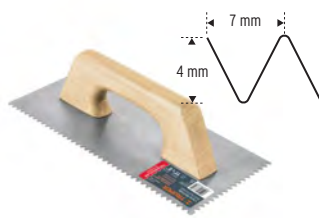

**CÓDIGO:** 11524

CLAVE: LLM-2D

UPC: 7506240666820

TRUPER

NC: 3

CAJA: 6  
CAJA MASTER: 24

CAJA: 6  
CAJA MASTER: 24

CAJA: 6  
CAJA MASTER: 24