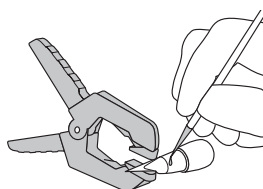

Pinzas de resorte largo 100mm

CÓDIGO: 17700

CLAVE: PRE-4
UPC: 7501206625323

TRUPER

NC: 4

CAJA: 4
CAJA MASTER: 24

Pinzas de resorte largo 150mm

CÓDIGO: 17701

CLAVE: PRE-6
UPC: 7501206625330

TRUPER

NC: 4

CAJA: 4
CAJA MASTER: 24

Pinzas de resorte largo 200mm

CÓDIGO: 17702

CLAVE: PRE-8
UPC: 7501206625347

TRUPER

NC: 4

CAJA: 4
CAJA MASTER: 24

Pinzas de resorte mini 50mm

CÓDIGO: 11718

CLAVE: PRE-2
UPC: 7506240673576

TRUPER

NC: 4

CAJA: 12
CAJA MASTER: 288

Pinzas de resorte largo 75mm

CÓDIGO: 11719

CLAVE: PRE-3
UPC: 7506240673583

TRUPER

NC: 4

CAJA: 12
CAJA MASTER: 288

HERRAMIENTA MANUAL

PROBADORES DE CORRIENTE

Probador de voltaje AC/DC

CÓDIGO: 18334

CLAVE: PROVO-3
UPC: 7506240626480

TRUPER

NC: 3

CAJA: 6
CAJA MASTER: 72

Probador de polaridad

CÓDIGO: 18335

CLAVE: PROVO-4
UPC: 7506240626497

TRUPER
NOVEDAD

NC: 3

CAJA: 6
CAJA MASTER: 72

Probador de voltaje digital

CÓDIGO: 18333

CLAVE: PROVO-1
UPC: 7506240626473

TRUPER

NC: 3

CAJA: 6
CAJA MASTER: 72

Probador de corriente 20cm

CÓDIGO: 13986

CLAVE: PROCO-20
UPC: 7501206610978

TRUPER

TRUPER

NC: 3

CAJA: 6
CAJA MASTER: 36

Probador de circuito 1 m, con caimán

CÓDIGO: 13985

CLAVE: PROCO-20X
UPC: 7501206610985

TRUPER
NOVEDAD

NC: 3

CAJA: 6
CAJA MASTER: 36

Probador corriente directa, destornillador 14cm

CÓDIGO: 13987

CLAVE: PROCO-14X
UPC: 7501206671955

TRUPER

NC: 3

CAJA: 12
CAJA MASTER: 288

Probador corriente alterna, destornillador 14cm

CÓDIGO: 13988

CLAVE: PROCO-14
UPC: 7501206671931

TRUPER

NC: 3

CAJA: 12
CAJA MASTER: 576

Probador corriente alterna, destornillador 19cm

CÓDIGO: 13989

CLAVE: PROCO-19
UPC: 7501206671948

TRUPER

TRUPER

NC: 3

CAJA: 12
CAJA MASTER: 480