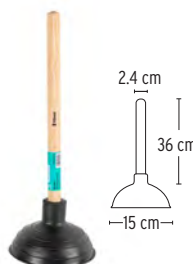

CAJA: 3
CAJA MASTER: 48

ACCESORIOS PARA BAÑO