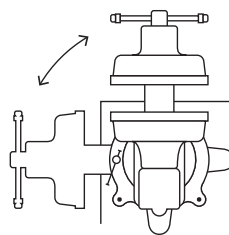

Base giratoria para ajuste multi-posición del tornillo

HERRAMIENTA MANUAL

Ventosa de plástico para vidrio, 2 copas de succión, Pretul

CÓDIGO: 23051

CLAVE: VEVI-2

UPC: 7506240646518

PRETUL

NC: 4