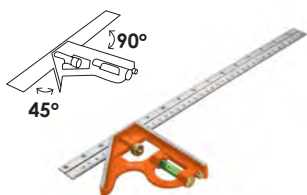

CAJA: 6
CAJA MASTER: 36

CAJA: 6
CAJA MASTER: 36

CAJA: 6
CAJA MASTER: 36

CAJA: 6
CAJA MASTER: 36