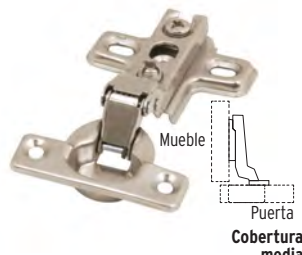

CAJA: 6
CAJA MASTER: 120

**Bisagras bidimensional, 110°,
cobertura media, bolsa 2 pzas**

CÓDIGO: 43161

**HERMEX
NOVEDAD**

CLAVE: BIDI-110M

UPC: 7506240609469

NC: 3