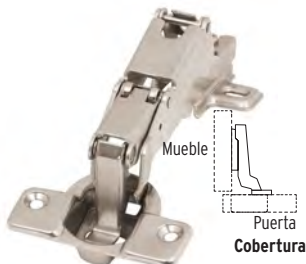

CAJA: 4
CAJA MASTER: 120

Bisagras bidimensional, 165°, bolsa 2 piezas

CÓDIGO: 43163

CLAVE: BIDI-165C
UPC: 7506240609483

**HERMEX
NOVEDAD**

NC: 3

CAJA: 4
CAJA MASTER: 48

Bisagras bidimensional, brazo corto, bolsa 2 piezas

CÓDIGO: 43164

CLAVE: BIDI-FF
UPC: 7506240609490

**HERMEX
NOVEDAD**

NC: 3