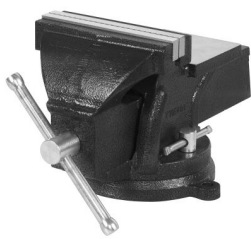

CAJA: 1
CAJA MASTER: 2