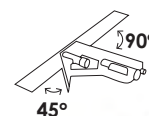

**TRUPER**  
NC: 3

Escuadra combinada, 15cm

**CÓDIGO:** 14369  
CLAVE: ECT-6  
UPC: 7501206626467

**TRUPER**  
NC: 3

Escuadra combinada, 30cm

**CÓDIGO:** 14380  
CLAVE: ECT-12  
UPC: 7501206630457

**TRUPER**  
NC: 3