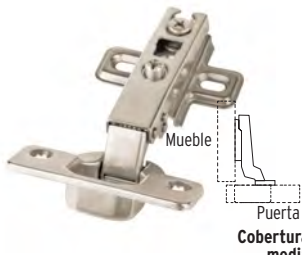

CAJA: 6
CAJA MASTER: 120

**Bisagras bidimensional, 95°,
cobertura interna, bolsa 2 pzas**

CÓDIGO: 43158

**HERMEX
NOVEDAD**

CLAVE: BIDI-95I

UPC: 7506240609438

NC: 3