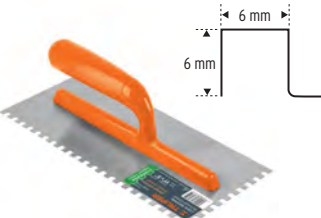

Llana, dentado cuadrado, mango plástico, 280mm

CÓDIGO: 15413

CLAVE: LLP-6C

UPC: 7501206674352

TRUPER

NC: 3

Llana, mango madera, canto recto, tipo español

CÓDIGO: 11392

CLAVE: LLM-2

UPC: 7506240666813

TRUPER

NC: 3