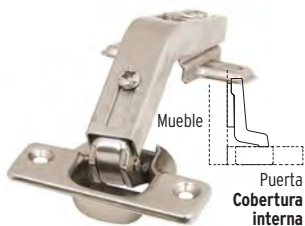

Bisagras bidimensional, 135°, bolsa 2 piezas

CÓDIGO: 43162

CLAVE: BIDI-135
UPC: 7506240609476

**HERMEX
NOVEDAD**

NC: 3