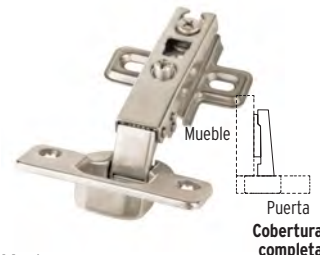

CAJA: 6
CAJA MASTER: 120

**Bisagras bidimensional, 95°,
cobertura media, bolsa 2 pzas**

CÓDIGO: 43160

**HERMEX
NOVEDAD**

CLAVE: BIDI-95M

UPC: 7506240609452

NC: 3