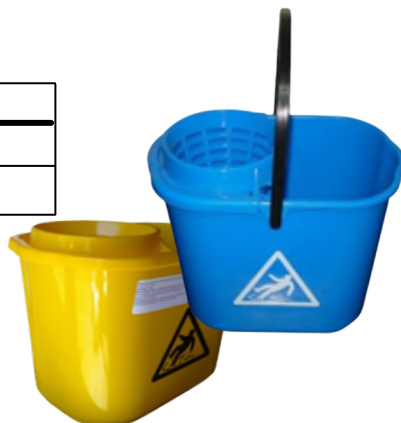

Código
032016

Letrero De Plástico
Para Piso Mojado

Código
032010

Cubeta Azul De 14 Litros Con Exprimidor
De Plástico PVC

- AZUL 
- AMARILLO 

Código
032061
032062

Cubeta Gris De Plástico
Graduada 15 Litros
De Plástico PVC