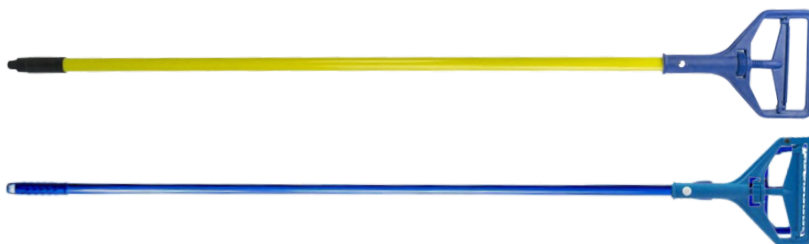

Repuesto De Trapeador Con Punta (Premier)

Medida	Código
#24	210010
#32	210015
#36	210020
#40	210025
#42	210030

Mango Institucional Fibra De Vidrio Con Plástico Azul

Uso Industrial Y Comercial

AMARILLO

AZUL

Código
270086
270090

Nota: Mango de fibra de vidrio en colores con sujetador de plástico industrial para repuesto de trapeador en código.

MOPS

Base De Metal Completa Para Mop

Medida	Código
40 cm	041010
60 cm	041015
90 cm	041020