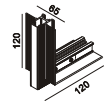

001828

S CORNER L2

001829

S CORNER L3

001830

LED STRIP

FLUA-CV3-120

001276

LEDs/meter: 120 x SMD LED/m
 Size / Cutting unit: 5000*8*1.5mm / DIVIDABLE PER 50mm
 Power/meter: 14.4W/m
 Lumen output/meter: 1330Lm/m
 Voltage input: 24Vdc
 Color temperature: 2700K, 3000K, 4000K, 5000K, 6000K
 Color Rendering Index: 80
 Ingress protection: IP33