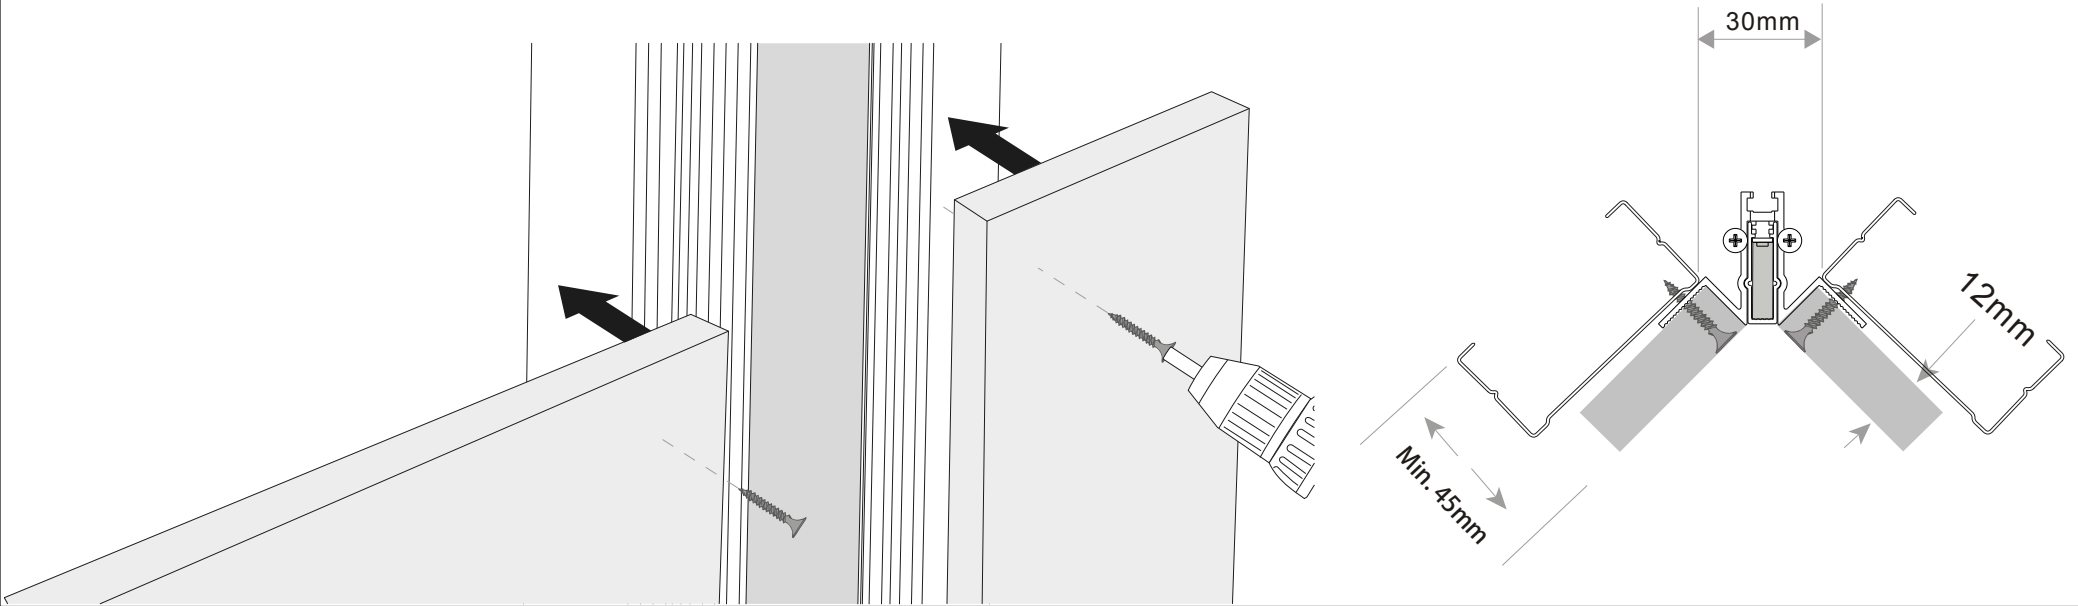

4

5 PLASTERBOARD