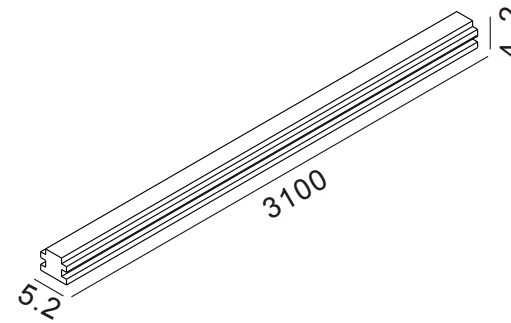

公众号
WeChat

官网
Website

FLUA®
PERFORM YOUR LIGHT

Installation Instruction

MODEL: LINE IN

LINE IN L 3100

001912 / 001927

LINE PC 3100

001918 / 001939

LINE R 3100

001919 / 001940

LINE IN SIDE

001920

FLUA-CV1-120

002939

- LEDs/meter: 120 x SMD LED/m
- Size / Cutting unit: 5000*5*1.8mm / DIVIDABLE PER 50mm
- Power/meter: 9.6W/m
- Lumen output/meter: 960Lm/m
- Voltage input: 24Vdc
- Color temperature: 2700 K 3000 K 4000 K 5000 K 6000 K
- Color Rendering Index: 80
- Ingress protection: IP33