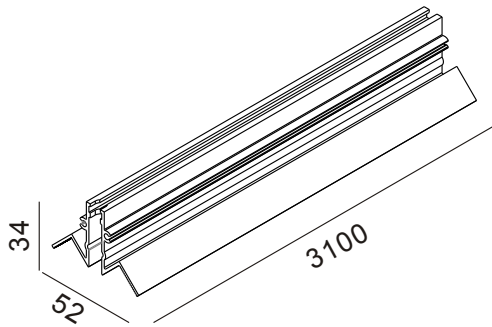

LINE IN L 3100

001912 / 001927