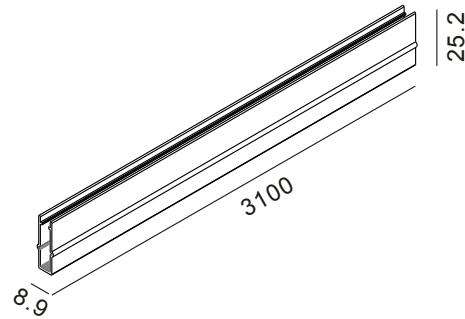

001918 / 001939

LINE R 3100

001919 / 001940

LINE IN SIDE

001920

FLUA-CV1-120

002939

- LEDs/meter: 120 x SMD LED/m
- Size / Cutting unit: 5000*5*1.8mm / DIVIDABLE PER 50mm
- Power/meter: 9.6W/m
- Lumen output/meter: 960Lm/m
- Voltage input: 24Vdc
- Color temperature: 2700 K 3000 K 4000 K 5000 K 6000 K
- Color Rendering Index: 80
- Ingress protection: IP33