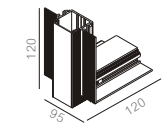

M SIDE

001833

M I

001834

M CORNER L1

001835

M CORNER L2

001836

M CORNER L3

001837

FLUA-CV1-240

002937

LEDs/meter:	240 x SMD LED/m
Size / Cutting unit:	5000*10*2mm / DIVIDABLE PER 50mm
Power/meter:	9.6W/m
Lumen output/meter:	960Lm/m
Voltage input:	24Vdc
Color temperature:	2700 K 3000 K 4000 K 5000 K 6000 K
Color Rendering Index:	80
Ingress protection:	IP33