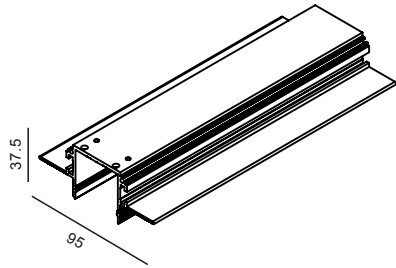

001915 / 001943