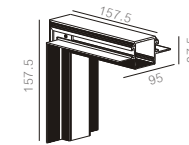

M SIDE

001833

M I

001834

M CORNER L1

001835

M CORNER L2

001836

M CORNER L3

001837

FLUA-CV1-240

002937

LEDs/meter:	240 x SMD LED/m
Size / Cutting unit:	5000*10*2mm / DIVIDABLE PER 50mm
Power/meter:	9.6W/m
Lumen output/meter:	960Lm/m
Voltage input:	24Vdc
Color temperature:	2700 K 3000 K 4000 K 5000 K 6000 K
Color Rendering Index:	80
Ingress protection:	IP33