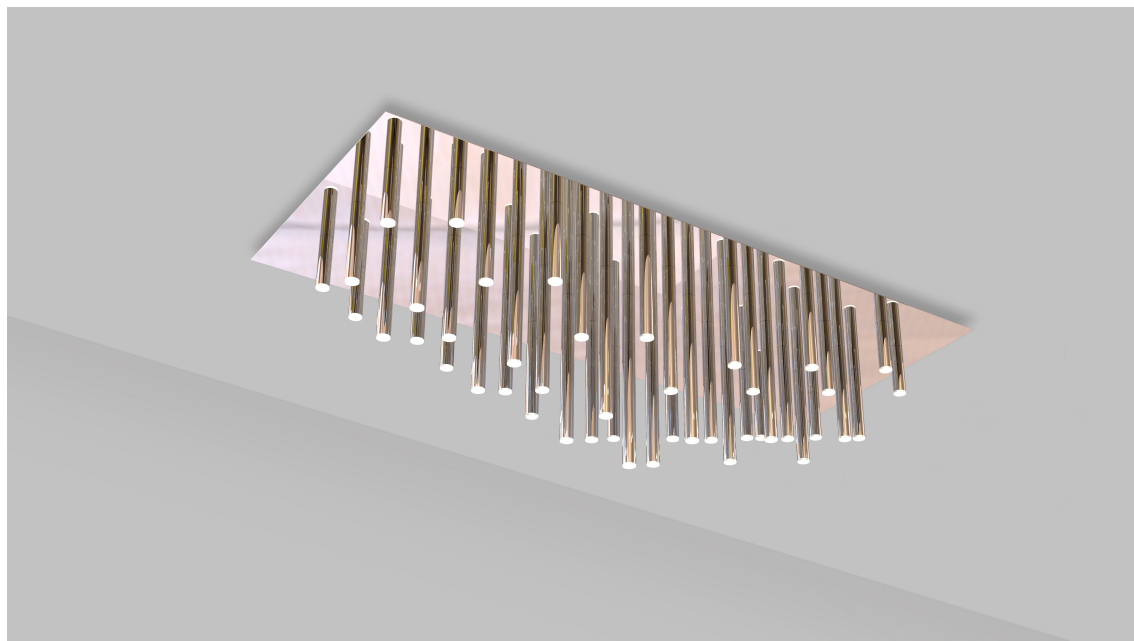

birot™

Lungo 45L Cromo

Colección Birot
ítem COL-203-45L-C

Descripción

Aplicación: Plafón / Instalación: Sobreponer
Material: Acero Inoxidable
LED integrado 45 W / 3546 lm / 3000K
IP 20 / NOM RETILAP / Atenuable

Acabados disponibles:
C · O · D · HR · HM

Para más información visita: <https://birot.com>