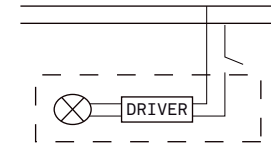

Producto: Luminaria LED Tatou BOX
Luminaria LED Tatou BOX IO
Modelo: 423111A
Marca: Birot
Tipo: LED integrado
Tensión nominal: 100-240 Vca
Corriente nominal: 0.05 A
Frecuencia nominal: 50/60 Hz
Potencia nominal: 7.1 W
Consumo de energía: 7.1 Wh
IP20 - óptica 15° 3000k
IRC 90
Hecho en: China
No atenuable

Producto: Luminaria LED Tatou USB
Modelo: 433517DT
Marca: Birot
Tipo: LED integrado
Tensión nominal: 100-240 Vca
Corriente nominal: 0.03 A
Frecuencia nominal: 50/60 Hz
Potencia nominal: 4 W
Consumo de energía: 4 Wh
IP20 - óptica 15° 3000k
IRC 90
Hecho en: China
Atenuable

INFORMACIÓN DE EMBALAJE
Luminaria LED Tatou USB
Embalaje: 19 x 7.5 x 8 cm
Peso bruto: 0.42 kg
Peso neto: 0.33 kg

Tatou

LUMINARIO USO INTERIOR

IMPORTANTE

Leer este instructivo antes de proceder al armado, operación e instalación del producto (ver esquemas). No toque la luminaria con sus manos, utilice guantes para manipular el producto ya que sus acabados son sensibles al tacto.

PRECAUCIONES

Desconecte la fuente de energía antes y durante el proceso de instalación, también al realizar un servicio. Mantenga la luminaria alejada de cualquier material combustible.