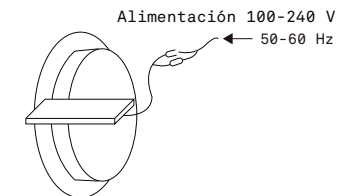

Conectar cables de alimentación a línea de instalación eléctrica.