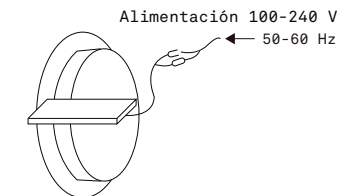

Conectar cables de alimentación a línea de instalación eléctrica.