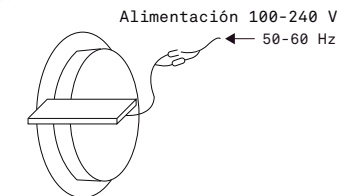

Conectar cables de alimentación a línea de instalación eléctrica.