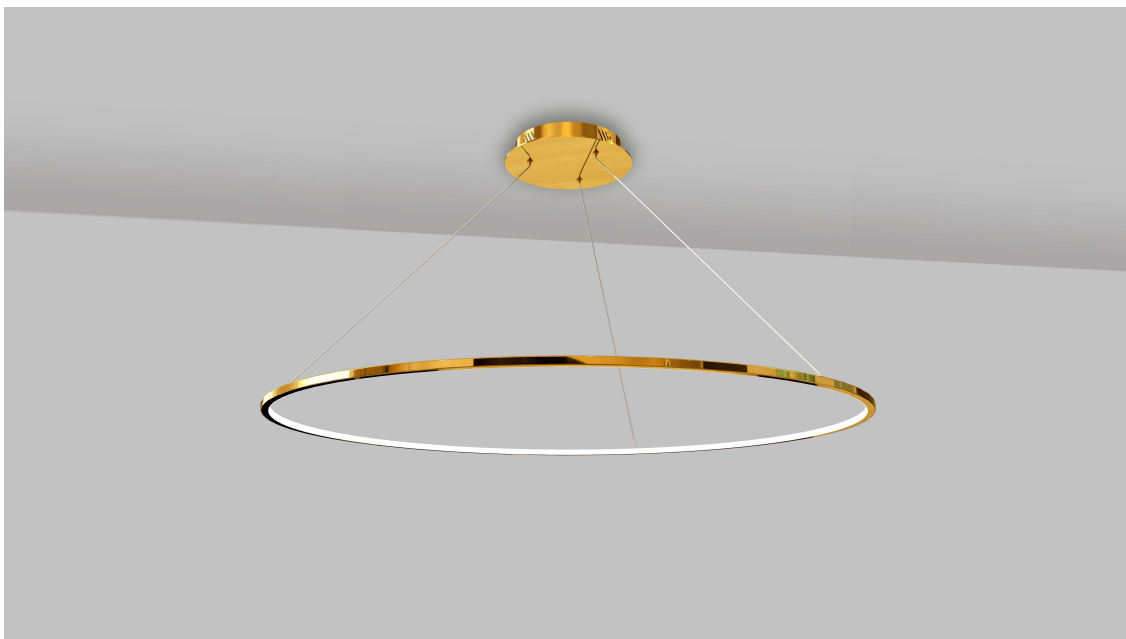

birot™

Hoop 1 - 130 Dorado

Colección Birot
ítem COL-104-1-130-D

Descripción

Aplicación: Suspendido / Instalación: Sobreponer
Material: Acero Inoxidable
LED integrado 28 W / 3885 lm / 3000K
Caída máxima ajustable 4000 mm.
IP 20 / NOM RETILAP / Atenuable

Acabados disponibles:
C · O · D · HR · HM

Para más información visita: <https://birot.com>