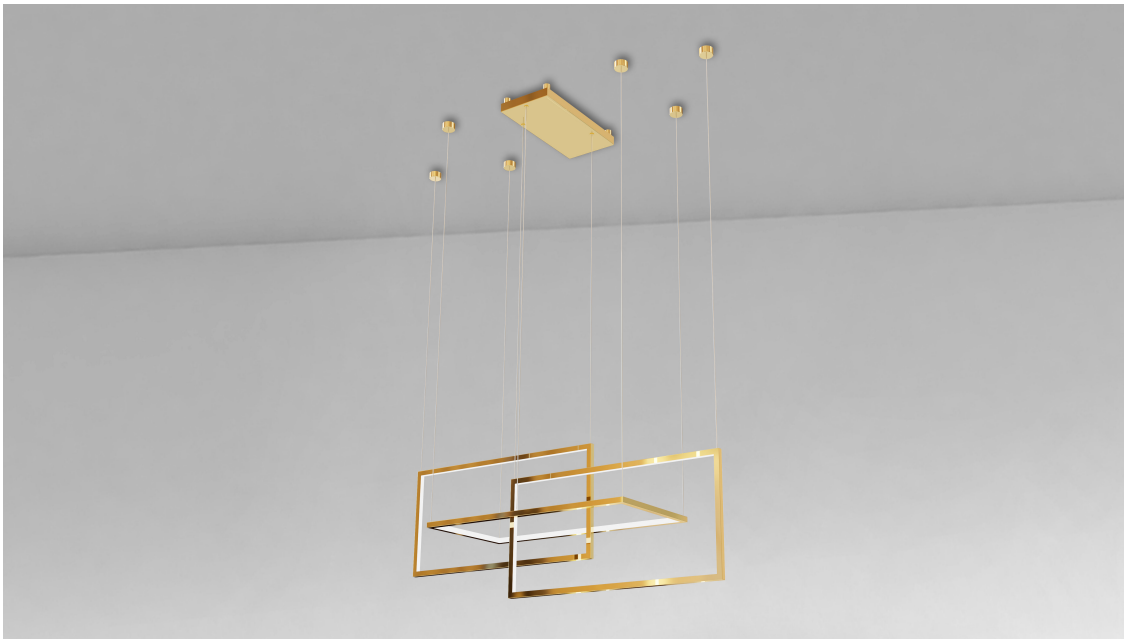

birot™

Eire Chico Dorado

Colección Birot
ítem COL-102-S-D

Descripción

Aplicación: Suspender / Instalación: Sobreponer
Material: Acero Inoxidable
LED integrado 53W / 3000K / 4240 lm
Caída máxima ajustable 4000 mm.
IP 20 / NOM RETILAP / Atenuable

Acabados disponibles:
N · C · O · D · HR · HM