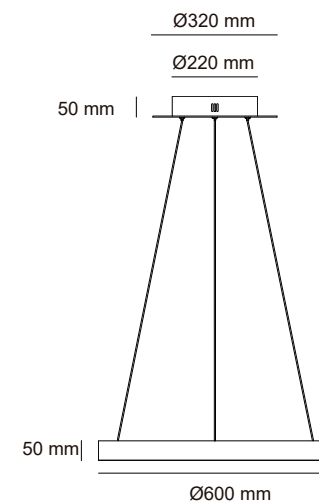

### Descripción

Aplicación: Suspendido / Instalación: Sobreponer  
Material: Acero Inoxidable  
LED integrado 32W / 3000K / 2560 lm  
Caída máxima ajustable 4000 mm.  
IP 20 / NOM RETILAP / Atenuable

Acabados disponibles:  
C · O · D · HR · HM