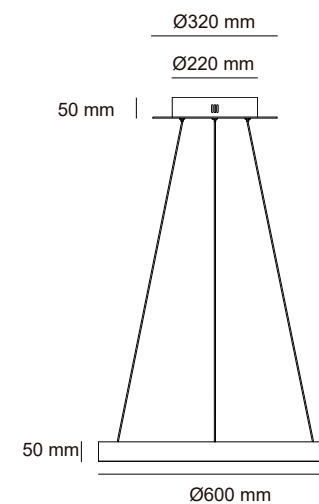

Para más información visita: <https://birot.com>