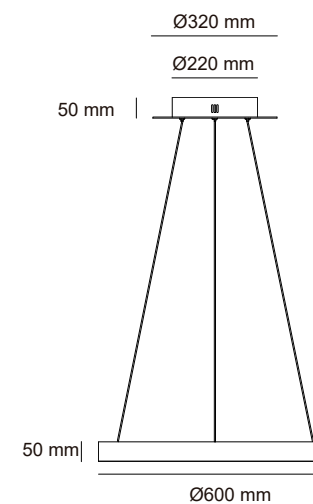

Para más información visita: <https://birot.com>