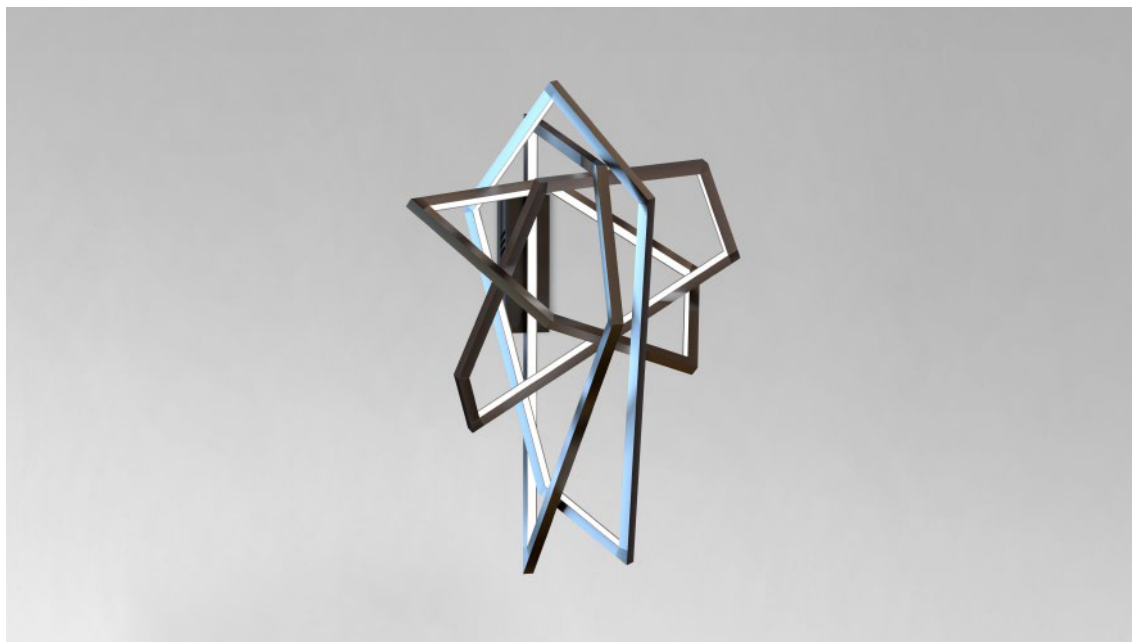

birot™

## Apolo Muro Humo Matte

Colección Birot  
ítem COL-201-HM

### Descripción

Aplicación: Pared / Instalación: Sobreponer  
Material: Acero Inoxidable  
LED integrado 45 W / 4725 lm / 3000K  
IP 20 / NOM RETILAP

Acabados disponibles:  
C · O · D · HR · HM

Para más información visita: <https://birot.com>