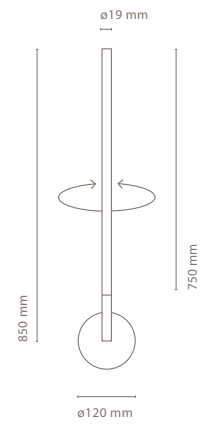

Line Wall Vertical 600mm  
31177-