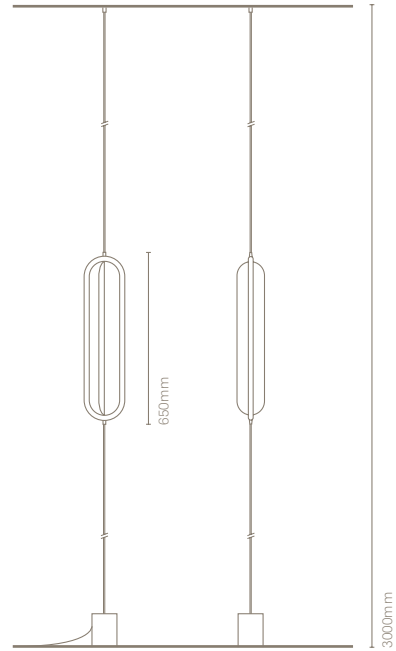

BOW

by
Nahtrang Design

Technical information / Información técnica:

Index Protection / Índice de protección:	IP20
Driver:	Included / Incluido
CRI:	80
Temperature / Temperatura:	2700K
Lifetime / Tiempo de vida:	50.000h
Technology / Tecnología:	LED
Guarantee / Garantía:	5 years / 5 años
Class I / Clase I	
Voltage / Voltaje:	110-240V

Bow
Suspended V 650
31130-

Model:

31130-	COLOUR	CRI/TEMP.	LED	DIMMING
1	Black	G 827	1 1000lm /10W	I Dimmer included