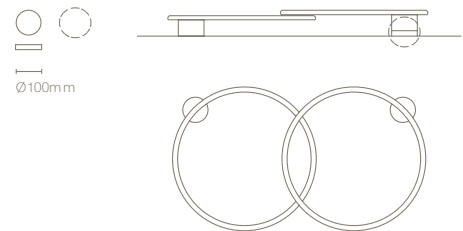

Model:

31501-	COLOUR	CRI/ TEMP.	LED
	12 Black	G 827	2740lm/27W
		C 830