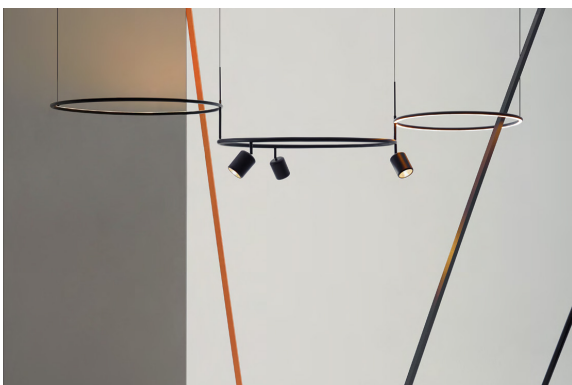

Collection:

Aros Triple
31535-