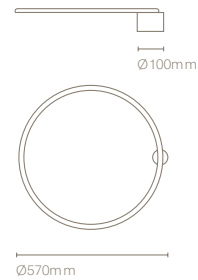

AROS

by
Nahtrang Design

Technical information / Información técnica:

Index Protection / Índice de protección:	IP20
Driver:	Included / Incluido
CRI:	80
Temperature / Temperatura:	2700K / 3000K
Lifetime / Tiempo de vida:	50.000h
Technology / Tecnología:	LED
Guarantee / Garantía:	5 years / 5 años
Class II / Clase II	
Voltage / Voltaje:	110-240V

Aros Wall Lighting
31501-