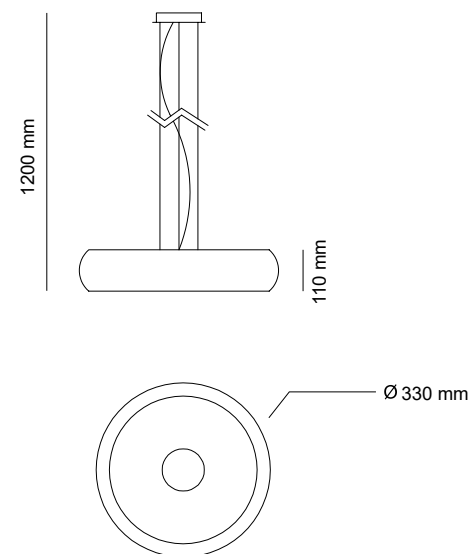

Para más información visita: <https://birot.com>