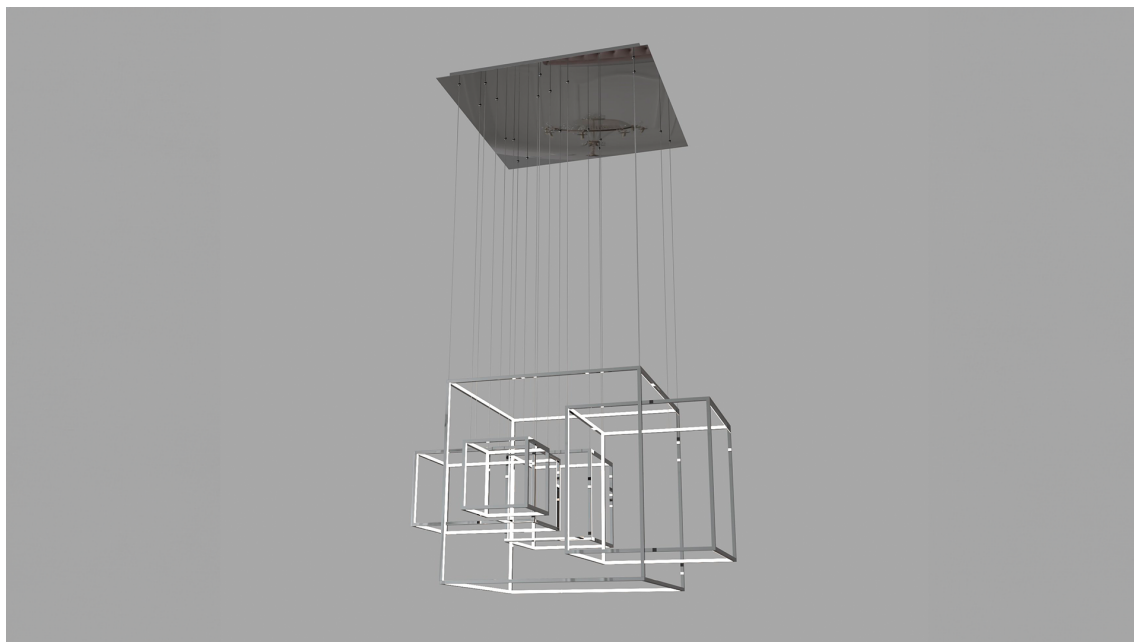

## Miles 5 Humo Reflex

Colección Birot  
item COL-119-5-HR

### Descripción

Aplicación: Suspendido / Instalación: Sobreponer  
Material: Acero Inoxidable  
LED integrado 270W / 2700 K / 10800 lm  
Caída máxima ajustable: 4000 mm  
IP 20 / NOM RETILAP / Atenuable