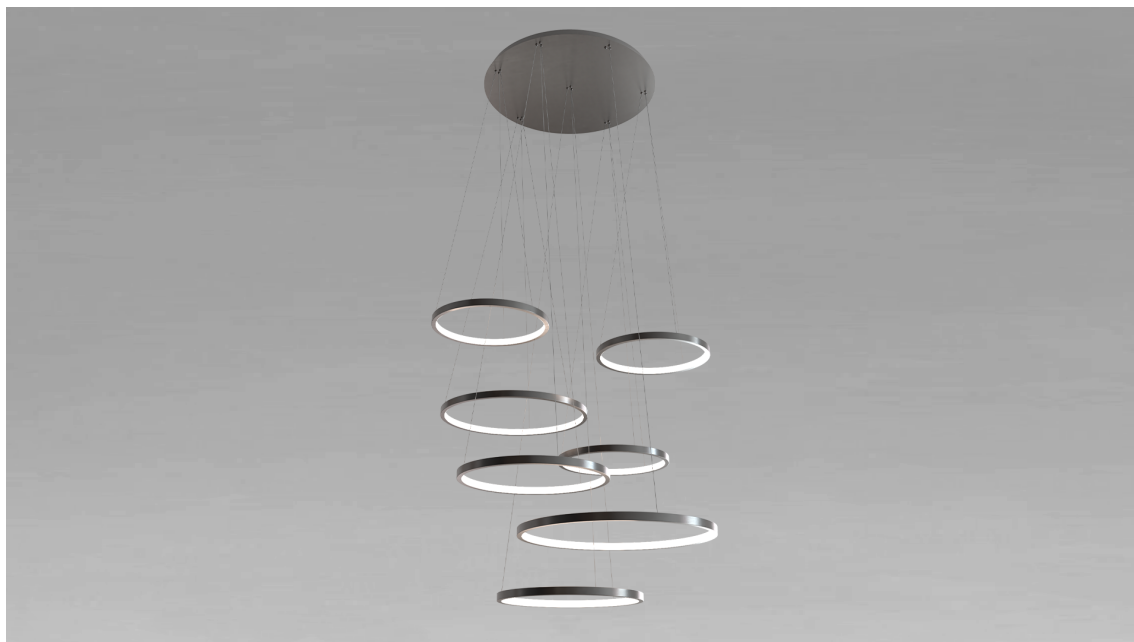

## Hoop 7H Humo Matte

Colección Birot  
item COL-105-7H-HM

### Descripción

Aplicación: Suspendido / Instalación: Sobreponer  
Material: Acero Inoxidable  
LED integrado 185 W / 2700 K / 7400 lm  
Caída máxima ajustable: 4000 mm  
IP 20 / NOM RETILAP / Atenuable