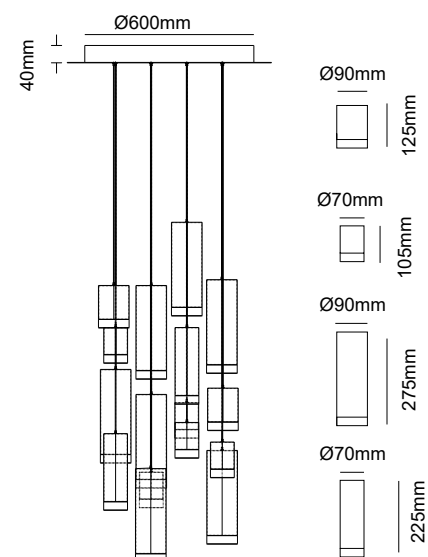

Para más información visita: <https://birot.com>