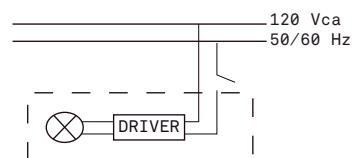

Driver: Incluye

CARACTERÍSTICAS DE ATENUACIÓN

No Atenuable

INFORMACIÓN DE EMBALAJE

Medidas de embalaje:

Peso bruto:

Peso neto:

LIMPIEZA

Para la limpieza del producto utilizar un paño húmedo, nunca sustancias o materiales corrosivos.

DIAGRAMA ELÉCTRICO

Para mayor información ver Ficha Técnica

Instructivo Mat Mesa COL-304

INSTALACIÓN

1. Conectar la luminaria a la corriente eléctrica.