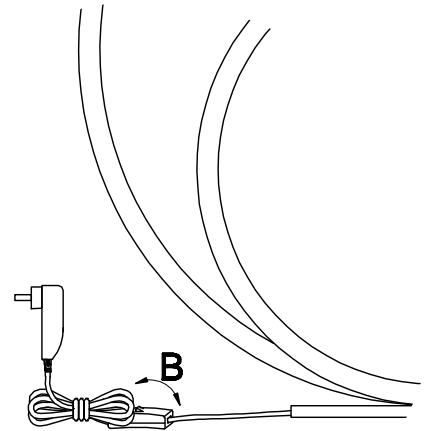

Para la limpieza del producto utilizar un paño húmedo, nunca sustancias o materiales corrosivos.

DIAGRAMA ELÉCTRICO

Para mayor información ver Ficha Técnica

Instructivo Mat Mesa COL-304

INSTALACIÓN

1. Conectar la luminaria a la corriente eléctrica.

2. Encender y apagar presionando el botón del apagador.

Instructivo Mat Mesa COL-304

DIMENSIONES

ESQUEMA DE LUMINARIO INSTALADO

A Lighting Store SA de CV
Av. Paseo de las Palmas 810 Int. 105,
Lomas de Chapultepec II Sección
Del. Miguel Hidalgo, CP: 11000
Tel. (55) 5255 3918
RFC LST140520N64