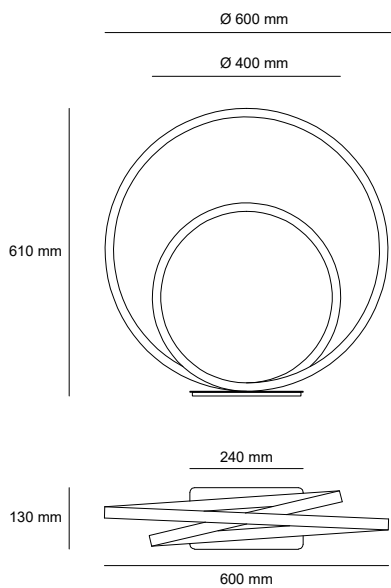

Instructivo Mat Mesa COL-304

DIMENSIONES